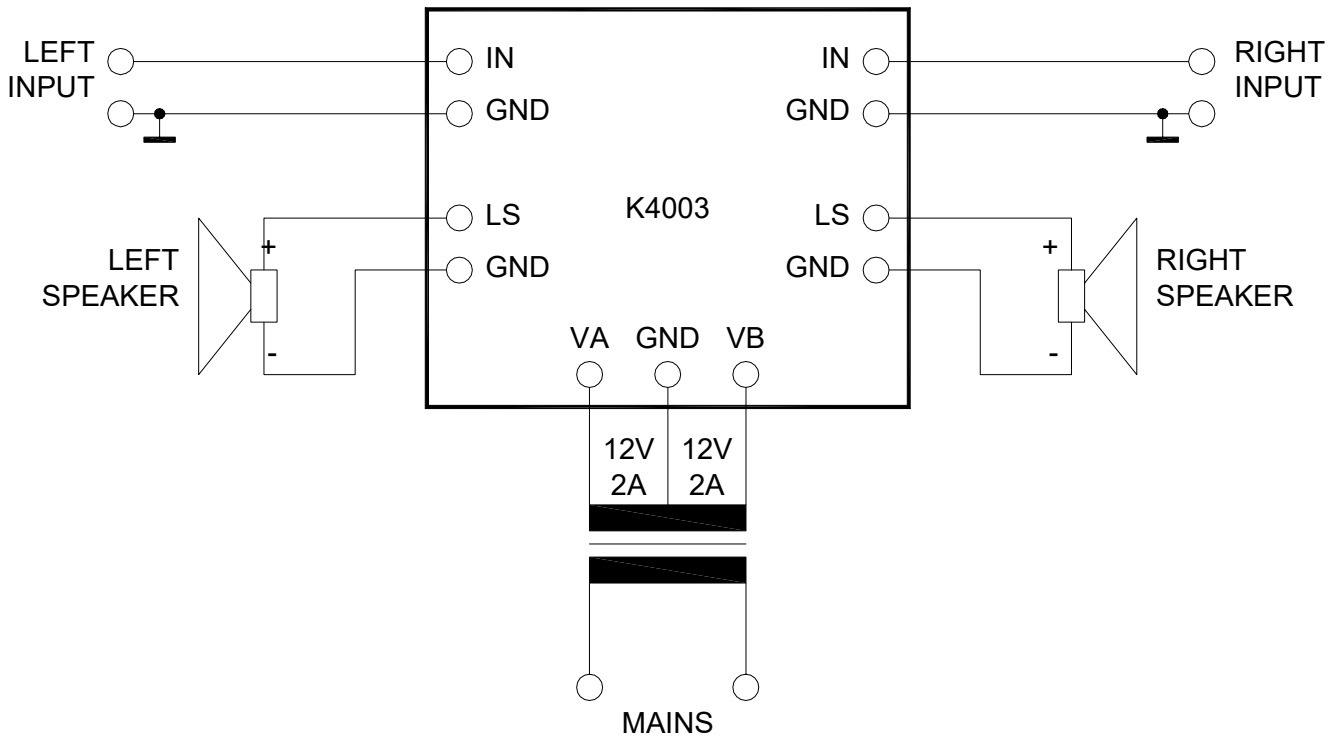

Connection diagram of the 2 x30W power amplifier

K4003

X-ON Electronics

Largest Supplier of Electrical and Electronic Components

Click to view similar products for [Velleman](#) manufacturer:

Other Similar products are found below :

[80-7352](#) [AIM60005](#) [AIM60100](#) [AIM6010A](#) [AIM603000](#) [AIM6030A](#) [AIM6050](#) [AIM60500](#) [AIM605000](#) [AIM701000](#) [AIM7015A](#)
[AIM703000](#) [AS11](#) [AS12](#) [AS20](#) [AVM6030](#) [AVM7030](#) [AVM70300](#) [BITC50N1](#) [BITC50N2](#) [BITC50N3](#) [BITC50N4](#) [DCM140](#) [DEM400](#)
[DEM500](#) [DEM700](#) [DEM701](#) [DVM821](#) [DVM841](#) [DVM853](#) [DVM855](#) [DVM892N](#) [EMDIN03](#) [K1803](#) [K2622](#) [K8060](#) [KA05](#) [K/CAP1](#)
[K/CAP2](#) [K/DIODE1](#) [K/RES-E12](#) [K/RES-E3](#) [K/TRANS1](#) [LAB1](#) [MK100](#) [MK102](#) [MK103](#) [MK109](#) [MK111](#) [MK112](#)