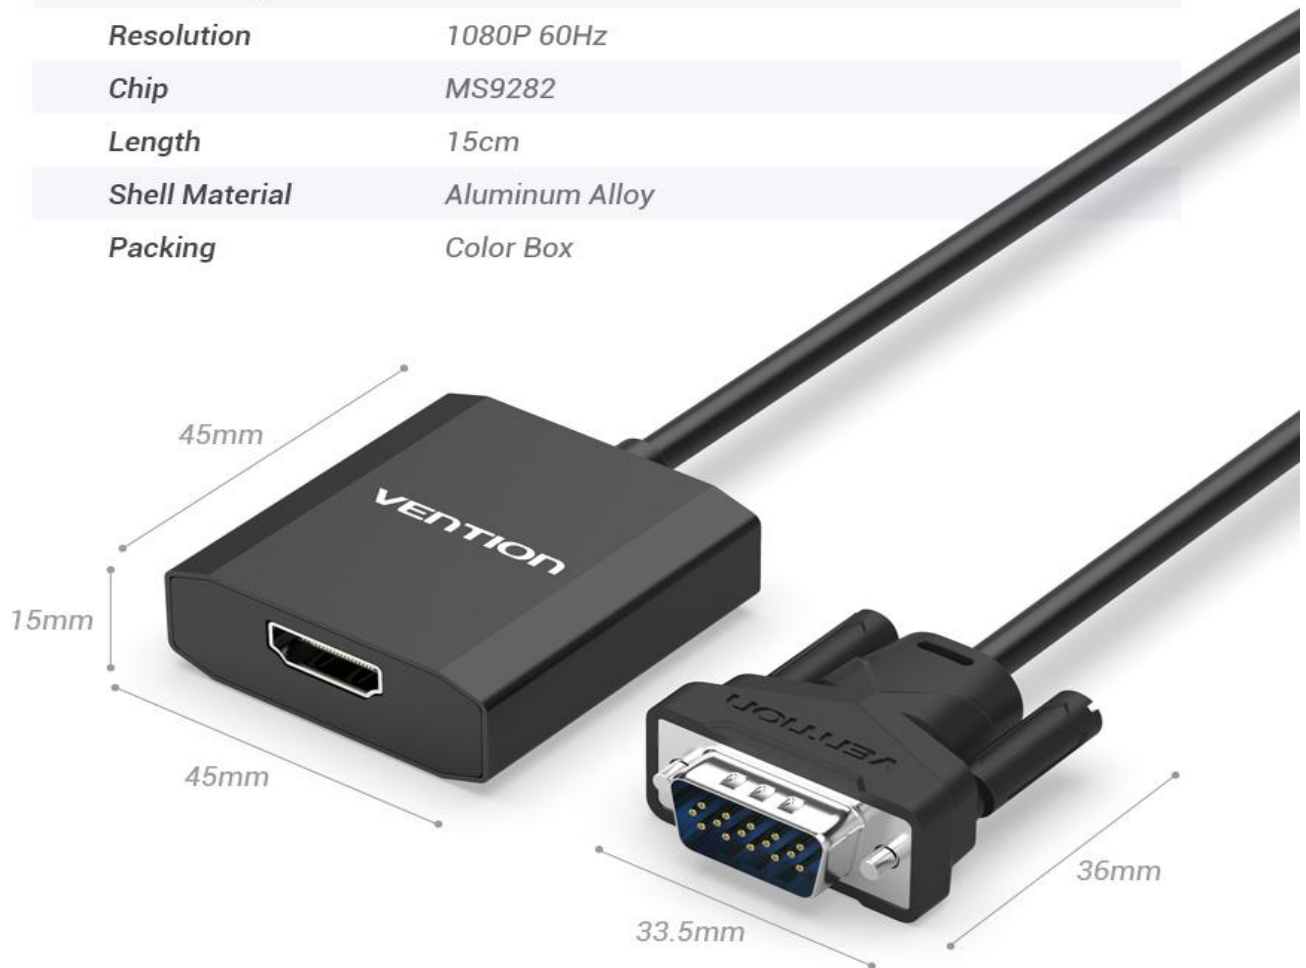

# Product Parameters

<b>Brand</b>	Vention
<b>Name</b>	VGA to HDMI Converter
<b>Model</b>	ACEB0
<b>Color</b>	Black
<b>Interface Type</b>	Standard HDMI Female / VGA Male
<b>Resolution</b>	1080P 60Hz
<b>Chip</b>	MS9282
<b>Length</b>	15cm
<b>Shell Material</b>	Aluminum Alloy
<b>Packing</b>	Color Box