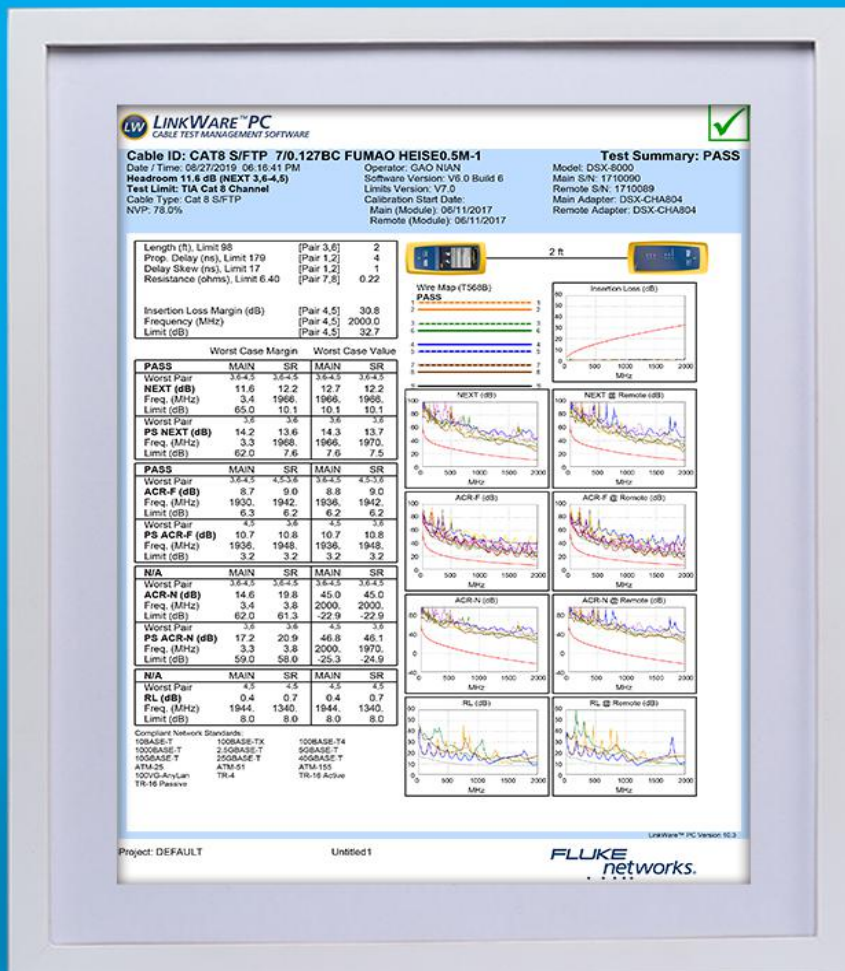

# FLUKE Network Test