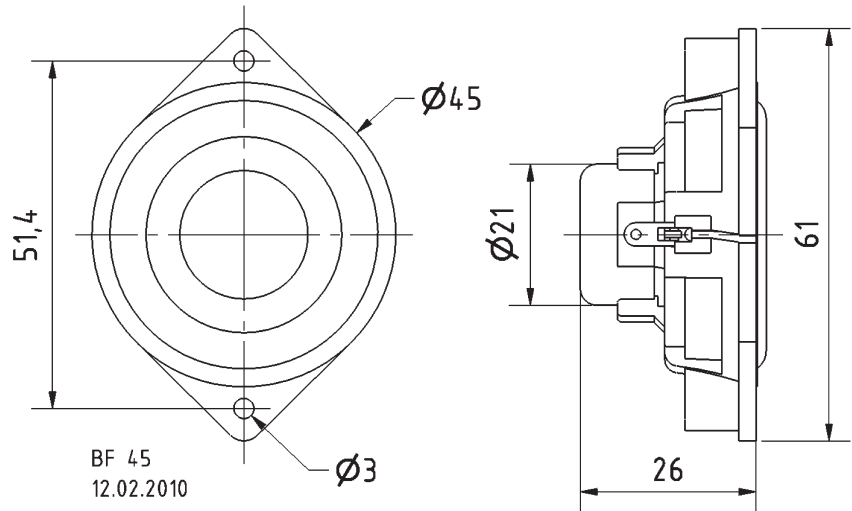

BF 45

Art. No. 2240 – 4 Ω

Art. No. 2241 – 8 Ω

4,5 cm (1,8") Breitbandlautsprecher mit Aluminium-Membran und transparentem Kunststoffkorb mit zwei Befestigungslöchern. Ausgewogener Frequenzgang und sehr gute Tieftonwiedergabe. Geeignet für Anwendungen, die zugleich geringe Abmessungen und gute Musik- und Sprachwiedergabe fordern.

4.5 cm (1.8") fullrange speaker with aluminium diaphragm and transparent plastic basket with two mounting holes. Balanced frequency response and very good low range reproduction. Suitable for applications where slim construction and good music and speech reproduction are requested.

Technische Daten / Technical Data

Nennbelastbarkeit Rated power	4 W
Musikbelastbarkeit Maximum power	8 W
Impedanz Impedance	4 Ω / 8 Ω
Übertragungsbereich (-10 dB) Frequency response (-10 dB)	90–20000 Hz
Mittlerer Schalldruckpegel Mean sound pressure level	79 dB (1 W/1 m)
Resonanzfrequenz Resonant frequency	160 Hz
Obere Polplattenhöhe Height of front pole-plate	3 mm
Schwingspulendurchmesser Voice coil diameter	17 mm Ø
Wickelhöhe Height of winding	4 mm
Schallwandöffnung Cut-out diameter	45 mm Ø
Anschluss Terminal	Lötösen Solder lugs
Gewicht netto Net weight	32 g