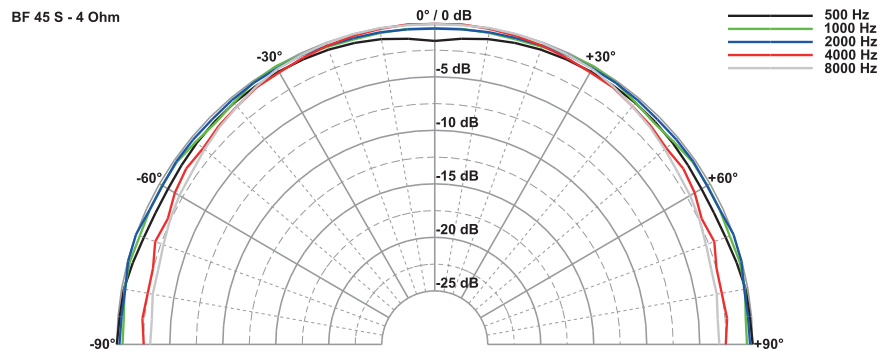

BF 45

Art. No. 2240 – 4 Ω

Art. No. 2241 – 8 Ω

4,5 cm (1,8") Breitbandlautsprecher mit Aluminium-Membran und transparentem Kunststoffkorb mit zwei Befestigungslöchern. Ausgewogener Frequenzgang und sehr gute Tieftonwiedergabe. Geeignet für Anwendungen, die zugleich geringe Abmessungen und gute Musik- und Sprachwiedergabe fordern.

4.5 cm (1.8") fullrange speaker with aluminium diaphragm and transparent plastic basket with two mounting holes. Balanced frequency response and very good low range reproduction. Suitable for applications where slim construction and good music and speech reproduction are requested.

Technische Daten / Technical Data

Nennbelastbarkeit Rated power	4 W
Musikbelastbarkeit Maximum power	8 W
Impedanz Impedance	4 Ω / 8 Ω
Übertragungsbereich (-10 dB) Frequency response (-10 dB)	90–20000 Hz
Mittlerer Schalldruckpegel Mean sound pressure level	79 dB (1 W/1 m)
Resonanzfrequenz Resonant frequency	160 Hz
Obere Polplattenhöhe Height of front pole-plate	3 mm
Schwingspulendurchmesser Voice coil diameter	17 mm Ø
Wickelhöhe Height of winding	4 mm
Schallwandöffnung Cut-out diameter	45 mm Ø
Anschluss Terminal	Lötösen Solder lugs
Gewicht netto Net weight	32 g