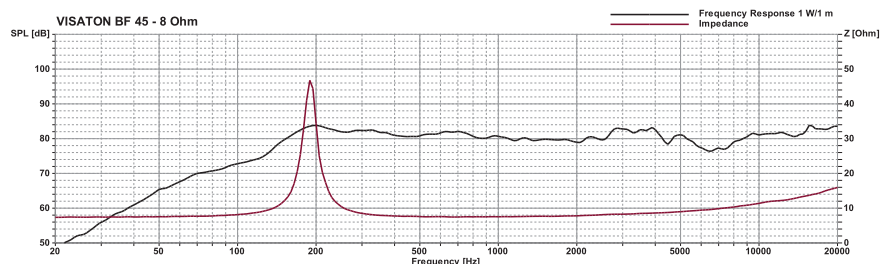

BF 45

Art. No. 2240 – 4 Ω

Art. No. 2241 – 8 Ω

4,5 cm (1,8") Breitbandlautsprecher mit Aluminium-Membran und transparentem Kunststoffkorb mit zwei Befestigungslöchern. Ausgewogener Frequenzgang und sehr gute Tieftonwiedergabe. Geeignet für Anwendungen, die zugleich geringe Abmessungen und gute Musik- und Sprachwiedergabe fordern.

4.5 cm (1.8") fullrange speaker with aluminium diaphragm and transparent plastic basket with two mounting holes. Balanced frequency response and very good low range reproduction. Suitable for applications where slim construction and good music and speech reproduction are requested.

Technische Daten / Technical Data

Nennbelastbarkeit Rated power	4 W
Musikbelastbarkeit Maximum power	8 W
Impedanz Impedance	4 Ω / 8 Ω
Übertragungsbereich (-10 dB) Frequency response (-10 dB)	90–20000 Hz
Mittlerer Schalldruckpegel Mean sound pressure level	79 dB (1 W/1 m)
Resonanzfrequenz Resonant frequency	160 Hz
Obere Polplattenhöhe Height of front pole-plate	3 mm
Schwingspulendurchmesser Voice coil diameter	17 mm Ø
Wickelhöhe Height of winding	4 mm
Schallwandöffnung Cut-out diameter	45 mm Ø
Anschluss Terminal	Lötösen Solder lugs
Gewicht netto Net weight	32 g