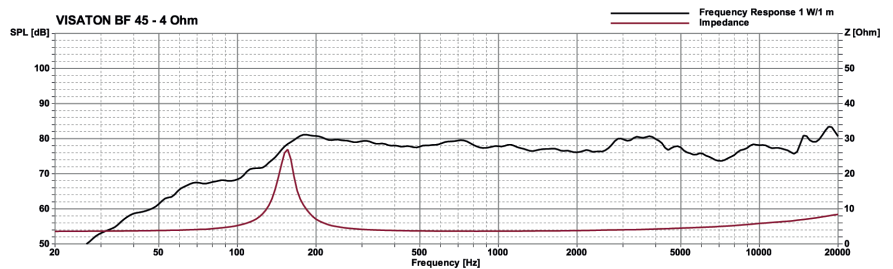

BF 45

Art. No. 2240 – 4 Ω

Art. No. 2241 – 8 Ω

4,5 cm (1,8") Breitbandlautsprecher mit Aluminium-Membran und transparentem Kunststoffkorb mit zwei Befestigungslöchern. Ausgewogener Frequenzgang und sehr gute Tieftonwiedergabe. Geeignet für Anwendungen, die zugleich geringe Abmessungen und gute Musik- und Sprachwiedergabe fordern.

4.5 cm (1.8") fullrange speaker with aluminium diaphragm and transparent plastic basket with two mounting holes. Balanced frequency response and very good low range reproduction. Suitable for applications where slim construction and good music and speech reproduction are requested.

Technische Daten / Technical Data

Nennbelastbarkeit Rated power	4 W
Musikbelastbarkeit Maximum power	8 W
Impedanz Impedance	4 Ω / 8 Ω
Übertragungsbereich (-10 dB) Frequency response (-10 dB)	90–20000 Hz
Mittlerer Schalldruckpegel Mean sound pressure level	79 dB (1 W/1 m)
Resonanzfrequenz Resonant frequency	160 Hz
Obere Polplattenhöhe Height of front pole-plate	3 mm
Schwingspulendurchmesser Voice coil diameter	17 mm Ø
Wickelhöhe Height of winding	4 mm
Schallwandöffnung Cut-out diameter	45 mm Ø
Anschluss Terminal	Lötösen Solder lugs
Gewicht netto Net weight	32 g