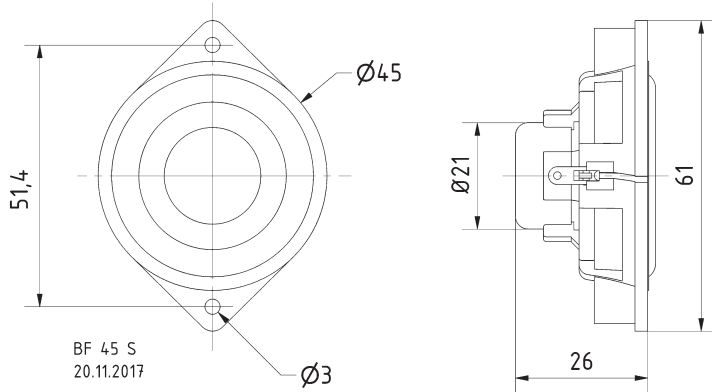

**4,5 cm (1,8") Breitbandlautsprecher** mit schwarzer Aluminium-Membran und transparentem Kunststoffkorb mit zwei Befestigungslöchern. Ausgewogener Frequenzgang und sehr guter Tieftonwiedergabe. Geeignet für Anwendungen, die zugleich geringe Abmessungen und gute Musik- und Sprachwiedergabe fordern.

**4.5 cm (1.8") fullrange speaker** with black aluminium diaphragm and transparent plastic basket with two mounting holes. Balanced frequency response and very good low range reproduction. Suitable for applications where slim construction and good musik and speech reproduction are requested.

**BF 45 S**

Art. No. 2246 – 4 Ω

Art. No. 2245 – 8 Ω

BF 45 S - 4 Ohm

**Technische Daten / Technical Data**

Nennbelastbarkeit Rated power	4 W
Musikbelastbarkeit Maximum power	8 W
Impedanz Impedance	4 Ω / 8 Ω
Übertragungsbereich (-10 dB) Frequency response (-10 dB)	90–20000 Hz
Mittlerer Schalldruckpegel Mean sound pressure level	79 dB (1 W/1 m)
Resonanzfrequenz Resonant frequency	160 Hz
Obere Polplattenhöhe Height of front pole-plate	3 mm
Schwingspulendurchmesser Voice coil diameter	17 mm Ø
Wickelhöhe Height of winding	4 mm
Schallwandöffnung Cut-out diameter	45 mm Ø
Anschluss Terminal	Lötösen Solder lugs
Gewicht netto Net weight	32 g