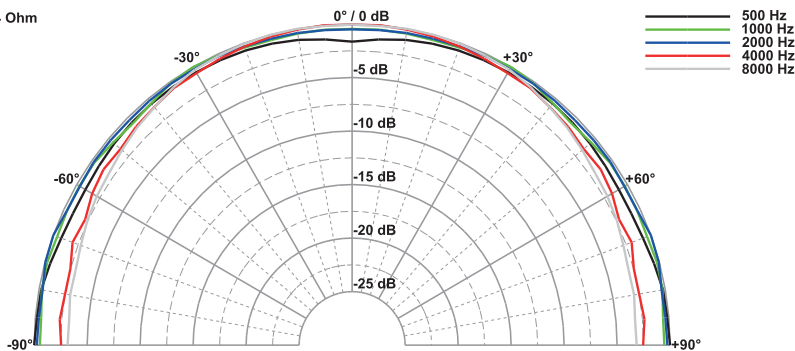

**BF 45 S**

Art. No. 2246 – 4 Ω

Art. No. 2245 – 8 Ω

BF 45 S - 4 Ohm

**Technische Daten / Technical Data**

Nennbelastbarkeit Rated power	4 W
Musikbelastbarkeit Maximum power	8 W
Impedanz Impedance	4 Ω / 8 Ω
Übertragungsbereich (-10 dB) Frequency response (-10 dB)	90–20000 Hz
Mittlerer Schalldruckpegel Mean sound pressure level	79 dB (1 W/1 m)
Resonanzfrequenz Resonant frequency	160 Hz
Obere Polplattenhöhe Height of front pole-plate	3 mm
Schwingspulendurchmesser Voice coil diameter	17 mm Ø
Wickelhöhe Height of winding	4 mm
Schallwandöffnung Cut-out diameter	45 mm Ø
Anschluss Terminal	Lötösen Solder lugs
Gewicht netto Net weight	32 g