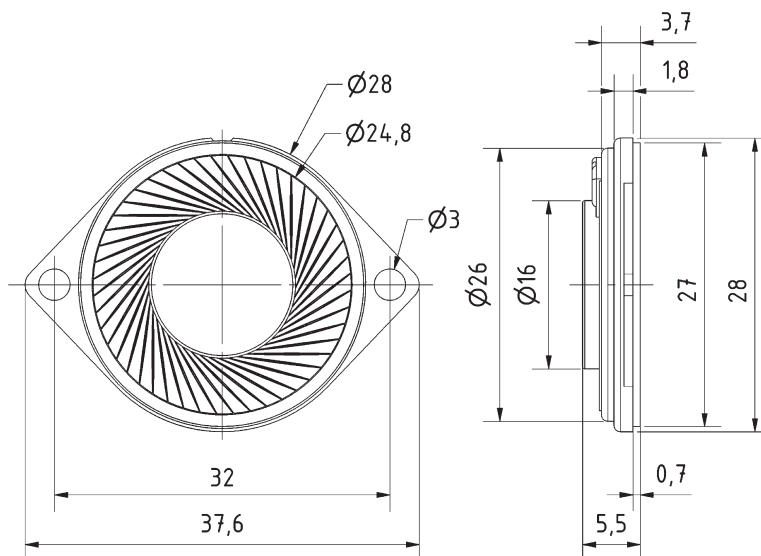

K 28 WPC BL

Art. No. 2806 – 8 Ω

2,8 cm (1,1") Kleinlautsprecher mit Kunststoffmembran (Mylar) und Befestigungslaschen. Gleichmäßiger Frequenzgang und gute Sprachverständlichkeit.

2.8 cm (1.1") miniature speaker with a plastic diaphragm (Mylar) and mounting ears. Balanced frequency response and good voice reproduction.

K 28 WPC BL
01.12.2017

Technische Daten / Technical Data

Nennbelastbarkeit <i>Rated power</i>	1 W
Musikbelastbarkeit <i>Maximum power</i>	2 W
Impedanz <i>Nominal impedance Z</i>	8 Ω
Übertragungsbereich (-10 dB) <i>Frequency response (-10 dB)</i>	300–20000 Hz
Mittlerer Schalldruckpegel <i>Mean sound pressure level</i>	76 dB (1 W/1 m)
Resonanzfrequenz <i>Resonant frequency fs</i>	700 Hz
Schwingspulendurchmesser <i>Voice coil diameter</i>	13,5 mm Ø
Wickelhöhe <i>Height of winding</i>	2 mm
Anschluss <i>Terminal</i>	Lötstellen Solder joints
Gewicht netto <i>Net weight</i>	7 g