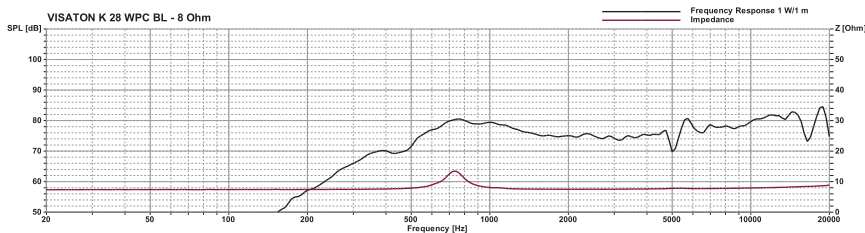

K 28 WPC BL

Art. No. 2806 – 8 Ω

2,8 cm (1,1") Kleinlautsprecher mit Kunststoffmembran (Mylar) und Befestigungslaschen. Gleichmäßiger Frequenzgang und gute Sprachverständlichkeit.

2.8 cm (1.1") miniature speaker with a plastic diaphragm (Mylar) and mounting ears. Balanced frequency response and good voice reproduction.

Technische Daten / Technical Data

Nennbelastbarkeit <i>Rated power</i>	1 W
Musikbelastbarkeit <i>Maximum power</i>	2 W
Impedanz <i>Nominal impedance Z</i>	8 Ω
Übertragungsbereich (-10 dB) <i>Frequency response (-10 dB)</i>	300–20000 Hz
Mittlerer Schalldruckpegel <i>Mean sound pressure level</i>	76 dB (1 W/1 m)
Resonanzfrequenz <i>Resonant frequency fs</i>	700 Hz
Schwingspulendurchmesser <i>Voice coil diameter</i>	13,5 mm Ø
Wickelhöhe <i>Height of winding</i>	2 mm
Anschluss <i>Terminal</i>	Lötstellen Solder joints
Gewicht netto <i>Net weight</i>	7 g

*) IP-Schutzklasse für Frontseite bei Einbau in ein abgedichtetes Gehäuse (ggf. ist eine Verklebung des Lautsprechers und eine Frontabdeckung (Gitter) notwendig)

*) IP protection class for front side when built into a sealed enclosure (gluing of the loudspeaker and a front cover (grille) might be necessary)