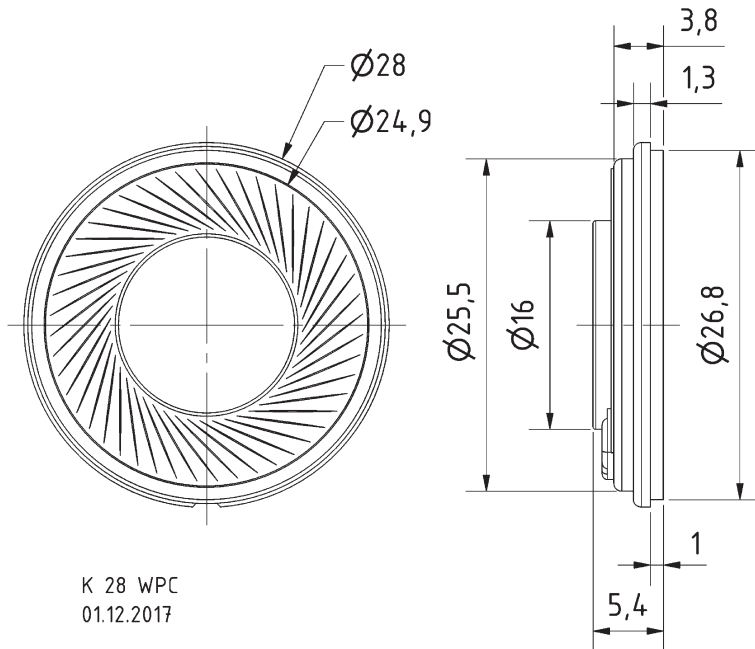

2,8 cm (1.1") Kleinlautsprecher mit Kunststoffmembran (Mylar). Gleichmäßiger Frequenzgang und gute Sprachverständlichkeit.

2.8 cm (1.1") miniature speaker with a plastic diaphragm (Mylar). Balanced frequency response and good voice reproduction.

K 28 WPC

Art. No. 2809 – 8 Ω

Art. No. 2810 – 50 Ω

K 28 WPC
01.12.2017

Technische Daten / Technical Data

Nennbelastbarkeit Rated power	1 W
Musikbelastbarkeit Maximum power	2 W
Impedanz Impedance	8 Ω / 50 Ω
Übertragungsbereich (-10 dB) Frequency response (-10 dB)	300-20000 Hz
Mittlerer Schalldruckpegel Mean sound pressure level	76 dB (1 W/1 m)
Resonanzfrequenz Resonant frequency	700 Hz/800 Hz
Schwingspulendurchmesser Voice coil diameter	13,5 mm Ø
Wickelhöhe Height of winding	2 mm
Anschluss Terminal	Lötstellen Solder joints
Gewicht netto Net weight	7 g