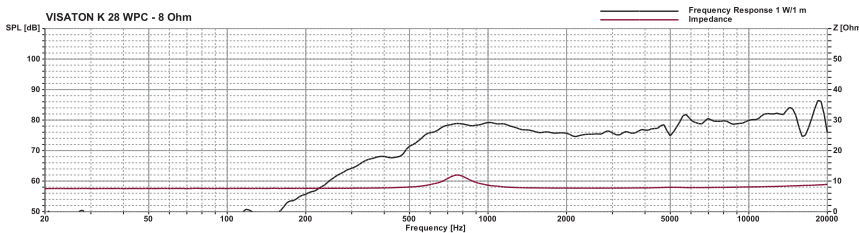

2,8 cm (1.1") Kleinlautsprecher mit Kunststoffmembran (Mylar). Gleichmäßiger Frequenzgang und gute Sprachverständlichkeit.

2.8 cm (1.1") miniature speaker with a plastic diaphragm (Mylar). Balanced frequency response and good voice reproduction.

K 28 WPC

Art. No. 2809 – 8 Ω

Art. No. 2810 – 50 Ω

K 28 WPC
01.12.2017

Technische Daten / Technical Data

Nennbelastbarkeit Rated power	1 W
Musikbelastbarkeit Maximum power	2 W
Impedanz Impedance	8 Ω / 50 Ω
Übertragungsbereich (-10 dB) Frequency response (-10 dB)	300-20000 Hz
Mittlerer Schalldruckpegel Mean sound pressure level	76 dB (1 W/1 m)
Resonanzfrequenz Resonant frequency	700 Hz/800 Hz
Schwingspulendurchmesser Voice coil diameter	13,5 mm Ø
Wickelhöhe Height of winding	2 mm
Anschluss Terminal	Lötstellen Solder joints
Gewicht netto Net weight	7 g