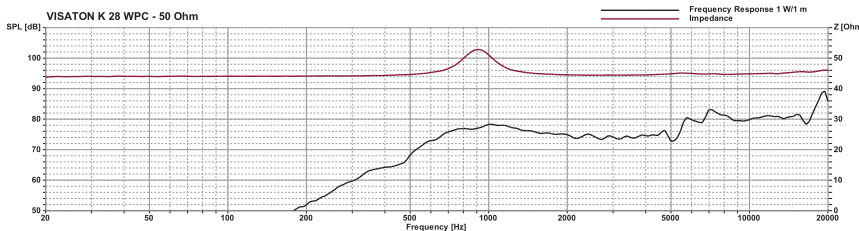

2,8 cm (1.1") Kleinlautsprecher mit Kunststoffmembran (Mylar). Gleichmäßiger Frequenzgang und gute Sprachverständlichkeit.

2.8 cm (1.1") miniature speaker with a plastic diaphragm (Mylar). Balanced frequency response and good voice reproduction.

K 28 WPC

Art. No. 2809 – 8 Ω

Art. No. 2810 – 50 Ω

K 28 WPC
01.12.2017

Technische Daten / Technical Data

Nennbelastbarkeit Rated power	1 W
Musikbelastbarkeit Maximum power	2 W
Impedanz Impedance	8 Ω / 50 Ω
Übertragungsbereich (-10 dB) Frequency response (-10 dB)	300-20000 Hz
Mittlerer Schalldruckpegel Mean sound pressure level	76 dB (1 W/1 m)
Resonanzfrequenz Resonant frequency	700 Hz/800 Hz
Schwingspulendurchmesser Voice coil diameter	13,5 mm Ø
Wickelhöhe Height of winding	2 mm
Anschluss Terminal	Lötstellen Solder joints
Gewicht netto Net weight	7 g