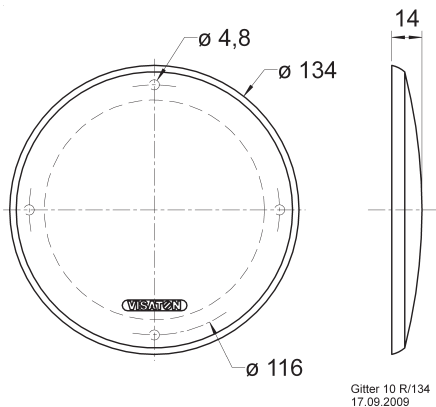

Art. No. 4669 – RAL 9006 **Gitter / Grille 10 R/134**

Gitter 10 R/134
17.09.2009

Schutzgitter aus silbern lackiertem Metall. Zierring aus
silbern lackiertem Kunststoff.

Protective grille made of silver painted metal. Decoration
ring made of silver painted plastics.

Passend für/Suitable for: FR 10, FX 10, KT 100 V,
PX 10, R 10 S, R 10 S TE, R 10 S-TR, R 10 SC,
R 10 SC spezial