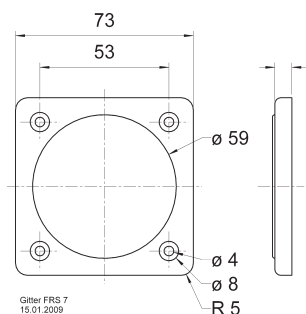

Schutzgitter aus schwarz lackiertem Metall. Zierring aus schwarzem Kunststoff.

Auf Anfrage auch in anderen Farben lackiert erhältlich.

- Kunststoff: ABS

Protective grille made of black painted metal. Decoration ring made of black plastics.

Can be supplied painted in other colours on request.

- Plastics: ABS

Passend für/Suitable for: FRS 7, FRS 7 S, FRS 7 W, FR 7