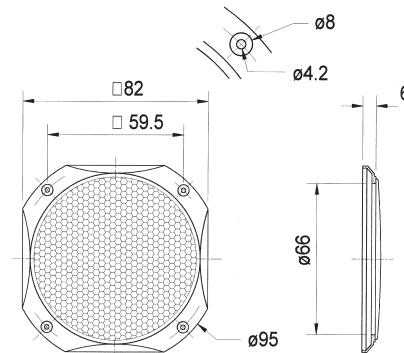

Schutzgitter aus schwarz lackiertem Metall. Zierring aus schwarzem Kunststoff.

Auf Anfrage auch in anderen Farben lackiert erhältlich.

- Kunststoff: PC-110 (UL 94: V-2)

Protective grille made of black painted metal. Decoration ring made of black plastics.

Can be supplied painted in other colours on request.

- Plastics: PC-110 (UL 94: V-2)

Passend für/Suitable for: FR 8, FRS 8, F 8 SC, FRS 8 M, FR 8 JS