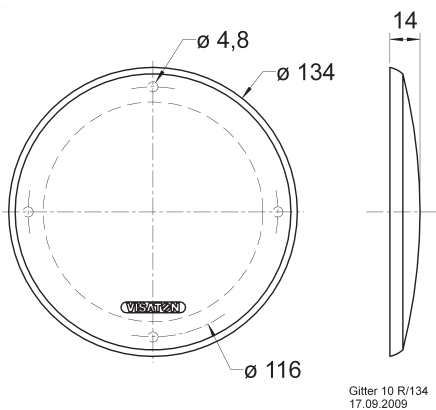

Art. No. 4770 – schwarz/chrom / **black/chrome** **Gitter / Grille 10 R/134**

Gitter 10 R/134
17.09.2009

Schutzgitter aus schwarz lackiertem Metall. Zierring aus
in Chromoptik (hochglanz) lackiertem Kunststoff.

Protective grille made of black painted metal. Decoration
ring made of plastics with chrome surface (high glossy).

Passend für/Suitable for: FR 10, FX 10, KT 100 V, PX 10,
R 10 S, R 10 S TE, R 10 S-TR, R 10 SC, R 10 SC spezial