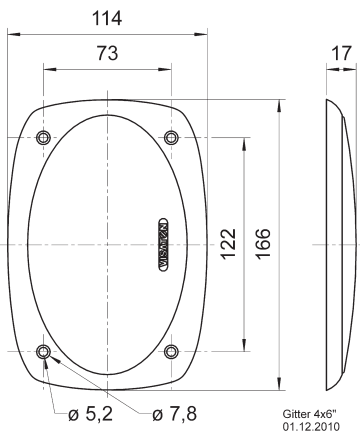

Art. No. 4745 **Gitter / Grille 9 x 15 PL**

Schutzgitter aus schwarzem Kunststoff.
Auf Anfrage auch in anderen Farben lackiert erhältlich.

Protective grille made of black plastics.
Can be supplied painted in other colours on request.

Passend für/Suitable for: FR 9.15, DX 4 x 6 , FR 4x6 X

Art. No. 4645 **Gitter / Grille 4 x 6 "**

Schutzgitter aus schwarz lackiertem Metall. Zierring aus schwarzem Kunststoff.
Auf Anfrage auch in anderen Farben lackiert erhältlich.

Protective grille made of black painted metal. Decoration ring made of black plastics.
Can be supplied painted in other colours on request.

Passend für/Suitable for: FR 9.15, DX 4 x 6, FR 4x6 X

Art. No. 4639 **Gitter / Grille FR 87**

Schutzgitter aus schwarzem Kunststoff.
Auf Anfrage auch in anderen Farben lackiert erhältlich.

Protective grille made of black plastics.
Can be supplied painted in other colours on request.

Passend für/Suitable for: FR 87, SL 87 WPM

Art. No. 4634 **Gitter / Grille 8 ES**

Schutzgitter aus schwarz lackiertem Metall. Zierring aus schwarzem Kunststoff.
Auf Anfrage auch in anderen Farben lackiert erhältlich.

- Kunststoff: PC-110 (UL 94: V-2)

Protective grille Protective grille made of black painted metal. Decoration ring made of black plastics.
Can be supplied painted in other colours on request.

- Plastics: PC-110 (UL 94: V-2)

Passend für/Suitable for:
F 8 SC, FR 8, FR 8 JS, FRS 8 M, FRS 8