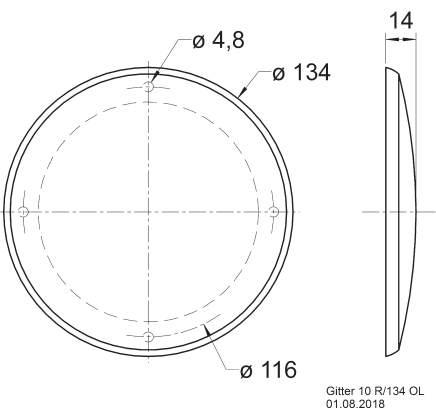

Art. No. 4750 – schwarz / **black** **Gitter / Grille 10 R/134 OL**

Gitter 10 R/134 OL
01.08.2018

Schutzgitter aus schwarz lackiertem Metall. Zierring aus
schwarzem Kunststoff.

Protective grille made of black painted metal. Decoration
ring made of black plastics.
Can be supplied painted in other colours on request.

Passend für/Suitable for: FR 10, FX 10, KT 100 V, PX
10, R 10 S, R 10 S TE, R 10 S-TR, R 10 SC, R 10 SC
spezial