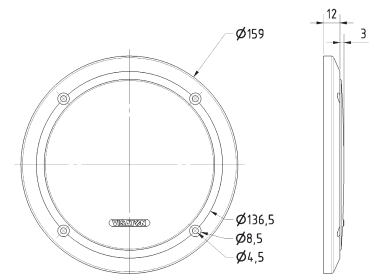

Gitter 13 RS
11.12.06