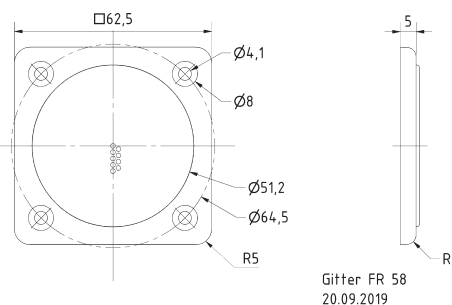

Gitter / Grille FR 58 Art. No. 2203

Schutzgitter aus schwarz lackiertem Metall. Zierring aus schwarzem Kunststoff. Auf Anfrage auch in anderen Farben lackiert erhältlich.

Protective grille made of black painted metal. Decoration ring made of black plastic. Can be supplied painted in other colours on request.

Passend für/Suitable for: FR 58