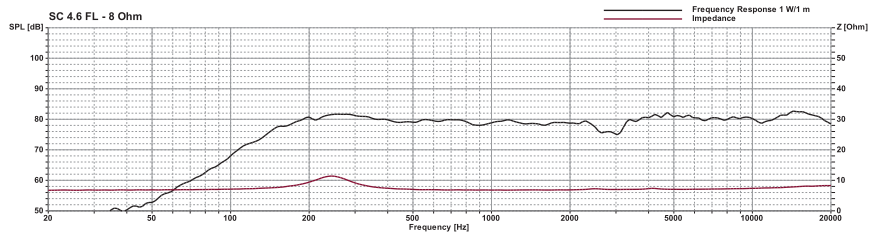

SC 4.6 FL

Art. No. 8036 – 8 Ω

4 x 6 cm (1,6" x 2,4") Breitbandlautsprecher mit beschichteter Leichtholzmembran und stabilem Kunststoffkorb. Sehr flache und leichte Bauweise. Leistungsstarker Neodymmagnet. Breiter und ausgewogener Übertragungsbereich mit guter Tieftonwiedergabe. Auch geeignet für Miniatur-Hi-Fi-Boxen.

4 x 6 cm (1.6" x 2.4") full-range speaker with coated wooden cone and stable plastic basket. Flat and lightweight design. Powerful neodymium magnet. Wide and balanced frequency response with good low range reproduction. Also suitable for miniature hi-fi speakers.

Technische Daten / Technical Data

Nennbelastbarkeit <i>Rated power</i>	4 W
Musikbelastbarkeit <i>Maximum power</i>	5 W
Impedanz <i>Impedance</i>	8 Ω
Übertragungsbereich (-10 dB) <i>Frequency response (-10 dB)</i>	100–20000 Hz
Mittlerer Schalldruckpegel <i>Mean sound pressure level</i>	80 dB (1 W/1 m)
Resonanzfrequenz <i>Resonance frequency</i>	200 Hz
Anschluss <i>Terminal</i>	Lötösen <i>Solder lugs</i>
Gewicht netto <i>Net weight</i>	34 g