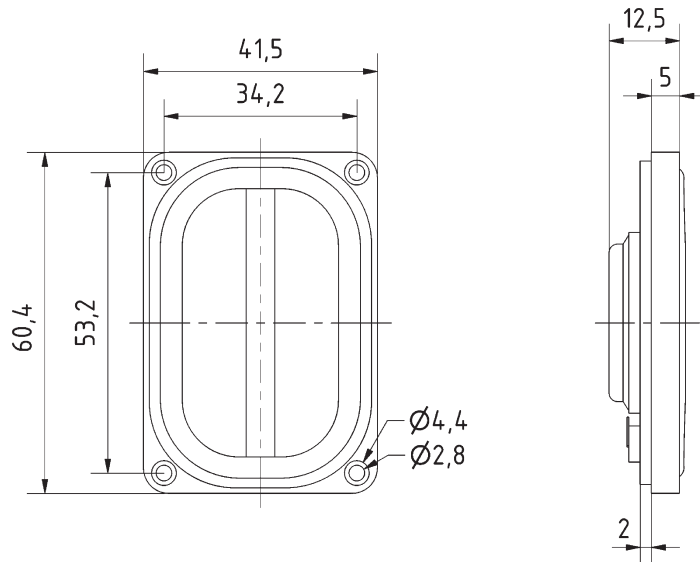

SC 4.6 FL

Art. No. 8036 – 8 Ω

4 x 6 cm (1,6" x 2,4") Breitbandlautsprecher mit beschichteter Leichtholzmembran und stabilem Kunststoffkorb. Sehr flache und leichte Bauweise. Leistungsstarker Neodymmagnet. Breiter und ausgewogener Übertragungsbereich mit guter Tieftonwiedergabe. Auch geeignet für Miniatur-Hi-Fi-Boxen.

4 x 6 cm (1.6" x 2.4") full-range speaker with coated wooden cone and stable plastic basket. Flat and lightweight design. Powerful neodymium magnet. Wide and balanced frequency response with good low range reproduction. Also suitable for miniature hi-fi speakers.

Technische Daten / Technical Data

Nennbelastbarkeit <i>Rated power</i>	4 W
Musikbelastbarkeit <i>Maximum power</i>	5 W
Impedanz <i>Impedance</i>	8 Ω
Übertragungsbereich (-10 dB) <i>Frequency response (-10 dB)</i>	100–20000 Hz
Mittlerer Schalldruckpegel <i>Mean sound pressure level</i>	80 dB (1 W/1 m)
Resonanzfrequenz <i>Resonance frequency</i>	200 Hz
Anschluss <i>Terminal</i>	Lötösen <i>Solder lugs</i>
Gewicht netto <i>Net weight</i>	34 g