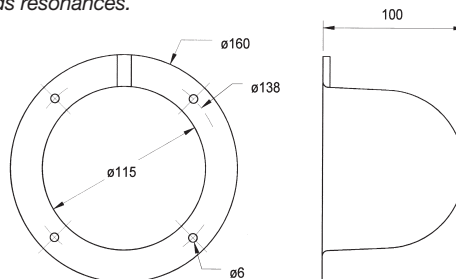

AK 10.13 Art. No. 1020

Abdeckkappe für Mitteltöner, die ein eigenes, abgeschlossenes Volumen benötigen. Passend für Mitteltöner bis 10 cm Durchmesser. Halbrunde Form zur Vermeidung von stehenden Wellen.

Nettovolumen: 0,8 l
• Kunststoff: PP (P30)

Cover cap for midrange drivers which require an enclosed air volume of their own. Suits any midrange driver with a diameter of up to 10 cm. Half-round shape avoids resonances.

Volume (net): 0,8 l
• Plastic: PP (P30)