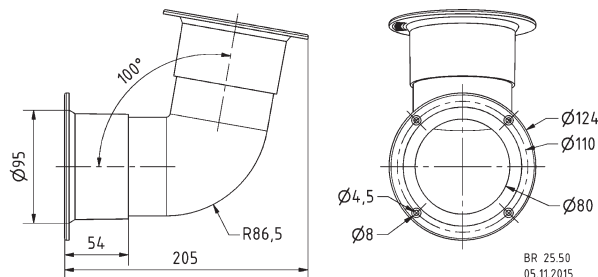

Gekrümmtes Bassreflexrohr mit zwei strömungsgünstigen trompetenförmigen Mündungsöffnungen zur Vermeidung von Luftgeräuschen und Reibungsverlusten.

Rohrlänge: 25 cm (kürzbar bis 20 cm)
 Einbauöffnung: 97 mm Ø
 Öffnungsfläche: 50 cm²
 • Kunststoff: ABS

Bent bass-reflex vent with two flow-resistant optimized trumpet-shaped vent outlets to prevent air-flow noises and friction losses.

Tube length: 25 cm (reducible to 20 cm)
 Cutout diameter: 97 mm Ø
 Surface of opening: 50 cm²
 • Plastic: ABS

AK 10.13 Art. No. 1020

Abdeckkappe für Mitteltöner, die ein eigenes, abgeschlossenes Volumen benötigen. Passend für Mitteltöner bis 10 cm Durchmesser. Halbrunde Form zur Vermeidung von stehenden Wellen.

Nettovolumen: 0,8 l
 • Kunststoff: PP (P30)

Cover cap for midrange drivers which require an enclosed air volume of their own. Suits any midrange driver with a diameter of up to 10 cm. Half-round shape avoids resonances.