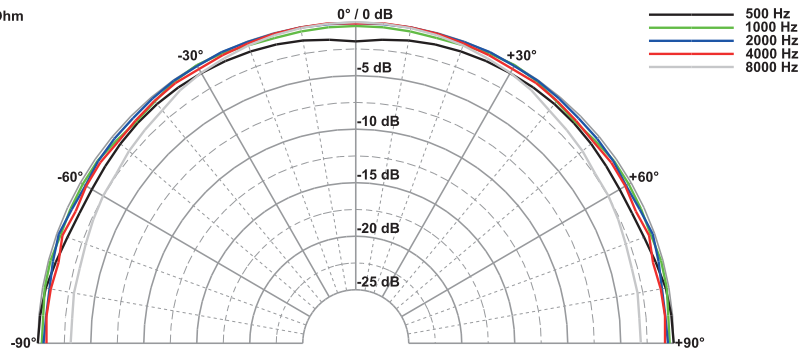

Technische Daten / Technical Data

Nennbelastbarkeit	
Rated power	2 W
Musikbelastbarkeit	
Maximum power	5 W
Impedanz	
Impedance	4 Ω / 8 Ω
Übertragungsbereich (-10 dB)	
Frequency response (-10 dB)	150-20000 Hz
Mittlerer Schalldruckpegel	
Mean sound pressure level	78 dB (1 W/1 m)
Resonanzfrequenz	
Resonant frequency	280 Hz
Schwingspulendurchmesser	
Voice coil diameter	20 mm Ø
Wickelhöhe	
Height of winding	3 mm
Schallwandöffnung	
Cut-out diameter	31,5 mm Ø
Anschluss	Lötösen
Terminal	Solder lugs
Gewicht netto	
Net weight	28 g

BF32 - 8 Ohm