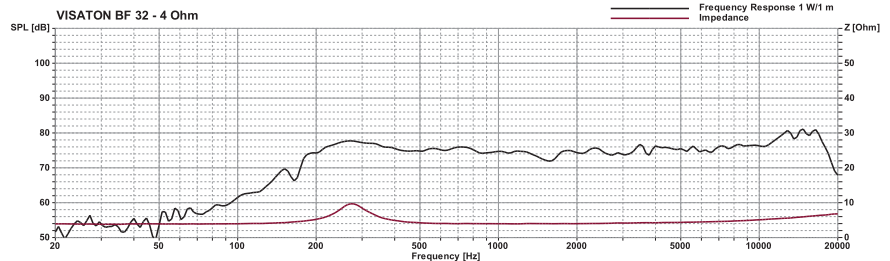

Technische Daten / Technical Data

Nennbelastbarkeit	
Rated power	2 W
Musikbelastbarkeit	
Maximum power	5 W
Impedanz	
Impedance	4 Ω / 8 Ω
Übertragungsbereich (-10 dB)	
Frequency response (-10 dB)	150-20000 Hz
Mittlerer Schalldruckpegel	
Mean sound pressure level	78 dB (1 W/1 m)
Resonanzfrequenz	
Resonant frequency	280 Hz
Schwingspulendurchmesser	
Voice coil diameter	20 mm Ø
Wickelhöhe	
Height of winding	3 mm
Schallwandöffnung	
Cut-out diameter	31,5 mm Ø
Anschluss	Lötösen
Terminal	Solder lugs
Gewicht netto	
Net weight	28 g

BF32 - 8 Ohm