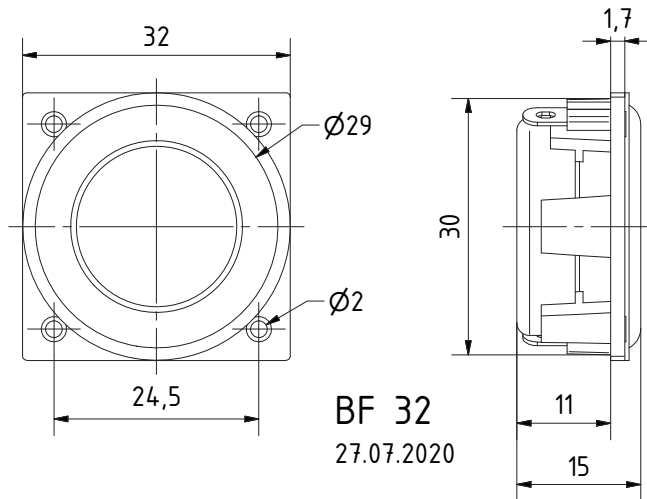

**BF 32**

Art. No. 2243 – 4 Ω

Art. No. 2242 – 8 Ω

**3,2 cm (1,3") Breitbandlautsprecher** mit breitem, ausgewogenem Frequenzgang und sehr guter Tieftonwiedergabe. Mit kräftigem Neodym-Antrieb. Geeignet für Anwendungen, die zugleich geringe Abmessungen und gute Musik- und Sprachwiedergabe fordern. Quadratischer Korb mit vier Befestigungslöchern ermöglicht einfache Montage. Silberne Membran.

**Typical applications:** flat screens (TV and PC), info terminals, other compact devices speech and music reproduction

**Technische Daten / Technical Data**

Nennbelastbarkeit	
Rated power	2 W
Musikbelastbarkeit	
Maximum power	5 W
Impedanz	
Impedance	4 Ω / 8 Ω
Übertragungsbereich (-10 dB)	
Frequency response (-10 dB)	150-20000 Hz
Mittlerer Schalldruckpegel	
Mean sound pressure level	78 dB (1 W/1 m)
Resonanzfrequenz	
Resonant frequency	280 Hz
Schwingspulendurchmesser	
Voice coil diameter	20 mm Ø
Wickelhöhe	
Height of winding	3 mm
Schallwandöffnung	
Cut-out diameter	31,5 mm Ø
Anschluss	Lötösen
Terminal	Solder lugs
Gewicht netto	
Net weight	28 g