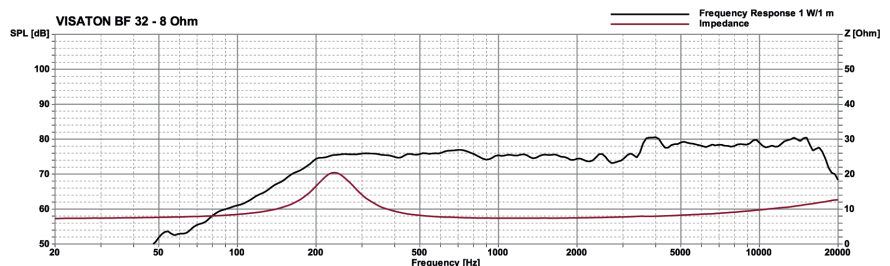

Technische Daten / Technical Data

Nennbelastbarkeit	
Rated power	2 W
Musikbelastbarkeit	
Maximum power	5 W
Impedanz	
Impedance	4 Ω / 8 Ω
Übertragungsbereich (-10 dB)	
Frequency response (-10 dB)	150-20000 Hz
Mittlerer Schalldruckpegel	
Mean sound pressure level	78 dB (1 W/1 m)
Resonanzfrequenz	
Resonant frequency	280 Hz
Schwingspulendurchmesser	
Voice coil diameter	20 mm Ø
Wickelhöhe	
Height of winding	3 mm
Schallwandöffnung	
Cut-out diameter	31,5 mm Ø
Anschluss	Lötösen
Terminal	Solder lugs
Gewicht netto	
Net weight	28 g

BF32 - 8 Ohm