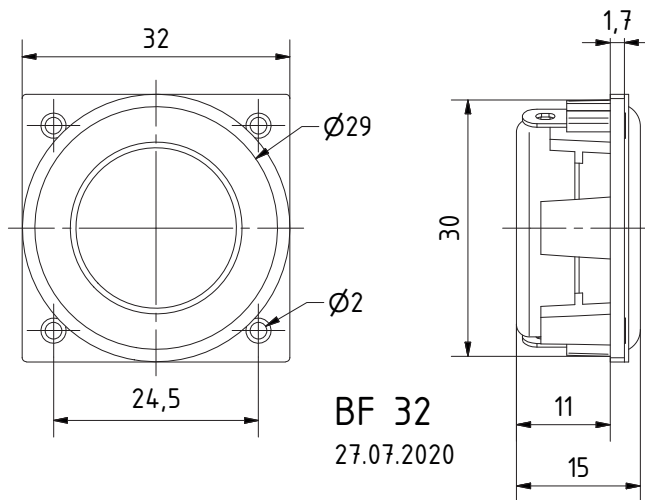

3,2 cm (1,3") Breitbandlautsprecher mit breitem, ausgewogenem Frequenzgang und sehr guter Tieftonwiedergabe. Mit kräftigem Neodym-Antrieb. Geeignet für Anwendungen, die zugleich geringe Abmessungen und gute Musik- und Sprachwiedergabe fordern. Quadratischer Korb mit vier Befestigungslöchern ermöglicht einfache Montage. Schwarze Membran.

Anwendungsmöglichkeiten: Flachbildschirmen (TV und PC). Infoterminals. Andere kompakte Geräte und Automaten zur Sprach- und Musikwiedergabe

3.2 cm (1.3") fullrange speaker with a wide and balanced frequency response and very good low range reproduction. With powerful Neodymium driver. Suitable for applications where slim construction and good music and speech reproduction are requested. Square basket with four mounting holes for easy mounting. Black membrane.

Typical applications: flat screens (TV and PC), info terminals, other compact devices speech and music reproduction

BF 32 S
Art. No. 2249 – 4 Ω
Art. No. 2247 – 8 Ω

BF32 - 8 Ohm