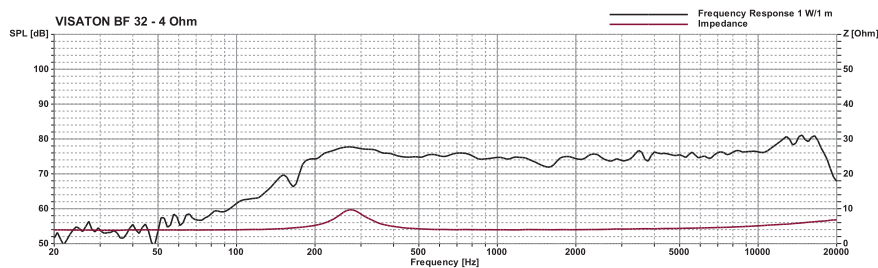

Nennbelastbarkeit	2 W
Rated power	2 W
Musikbelastbarkeit	5 W
Maximum power	5 W
Impedanz	4 Ω / 8 Ω
Impedance	4 Ω / 8 Ω
Übertragungsbereich (-10 dB)	150-20000 Hz
Frequency response (-10 dB)	150-20000 Hz
Mittlerer Schalldruckpegel	78 dB (1 W/1 m)
Mean sound pressure level	78 dB (1 W/1 m)
Resonanzfrequenz	280 Hz
Resonant frequency	280 Hz
Schwingspuldurchmesser	20 mm Ø
Voice coil diameter	20 mm Ø
Wickelhöhe	3 mm
Height of winding	3 mm
Schallwandöffnung	31,5 mm Ø
Cut-out diameter	31,5 mm Ø
Anschluss	Lötösen
Terminal	Solder lugs
Gewicht netto	28 g
Net weight	28 g