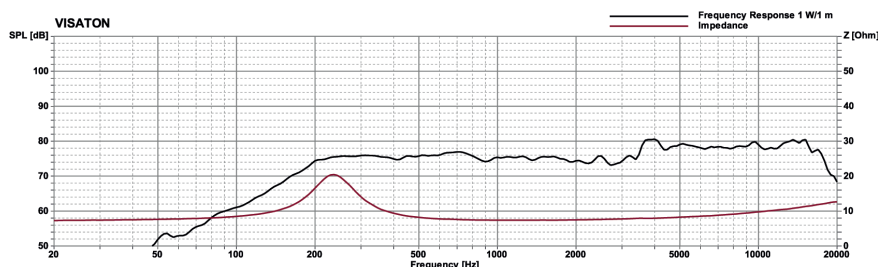

Nennbelastbarkeit	2 W
Rated power	2 W
Musikbelastbarkeit	5 W
Maximum power	5 W
Impedanz	4 Ω / 8 Ω
Impedance	4 Ω / 8 Ω
Übertragungsbereich (-10 dB)	150-20000 Hz
Frequency response (-10 dB)	150-20000 Hz
Mittlerer Schalldruckpegel	78 dB (1 W/1 m)
Mean sound pressure level	78 dB (1 W/1 m)
Resonanzfrequenz	280 Hz
Resonant frequency	280 Hz
Schwingspuldurchmesser	20 mm Ø
Voice coil diameter	20 mm Ø
Wickelhöhe	3 mm
Height of winding	3 mm
Schallwandöffnung	31,5 mm Ø
Cut-out diameter	31,5 mm Ø
Anschluss	Lötösen
Terminal	Solder lugs
Gewicht netto	28 g
Net weight	28 g