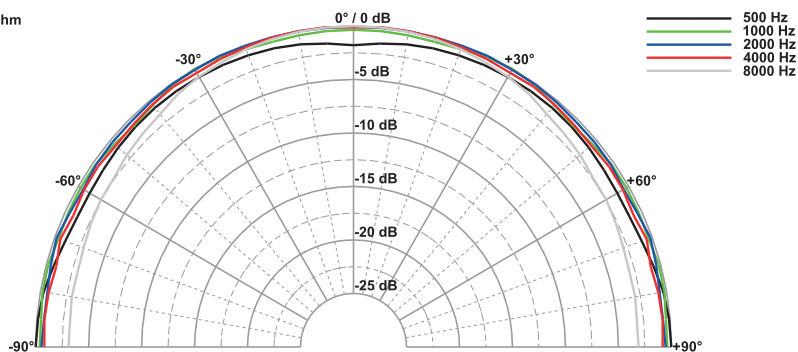

3,2 cm (1,3") Breitbandlautsprecher mit breitem, ausgewogenem Frequenzgang und sehr guter Tieftonwiedergabe. Mit kräftigem Neodym-Antrieb. Geeignet für Anwendungen, die zugleich geringe Abmessungen und gute Musik- und Sprachwiedergabe fordern. Quadratischer Korb mit vier Befestigungslöchern ermöglicht einfache Montage. Schwarze Membran.

Anwendungsmöglichkeiten: Flachbildschirmen (TV und PC). Infoterminals. Andere kompakte Geräte und Automaten zur Sprach- und Musikwiedergabe

3.2 cm (1.3") fullrange speaker with a wide and balanced frequency response and very good low range reproduction. With powerful Neodymium driver. Suitable for applications where slim construction and good music and speech reproduction are requested. Square basket with four mounting holes for easy mounting. Black membrane.

Typical applications: flat screens (TV and PC), info terminals, other compact devices speech and music reproduction

BF 32 S
Art. No. 2249 – 4 Ω
Art. No. 2247 – 8 Ω

BF32 - 8 Ohm

Technische Daten / Technical Data

Nennbelastbarkeit	2 W
Rated power	2 W
Musikbelastbarkeit	5 W
Maximum power	5 W
Impedanz	4 Ω / 8 Ω
Impedance	4 Ω / 8 Ω
Übertragungsbereich (-10 dB)	150-20000 Hz
Frequency response (-10 dB)	150-20000 Hz
Mittlerer Schalldruckpegel	78 dB (1 W/1 m)
Mean sound pressure level	78 dB (1 W/1 m)
Resonanzfrequenz	280 Hz
Resonant frequency	280 Hz
Schwingspuldurchmesser	20 mm Ø
Voice coil diameter	20 mm Ø
Wickelhöhe	3 mm
Height of winding	3 mm
Schallwandöffnung	31,5 mm Ø
Cut-out diameter	31,5 mm Ø
Anschluss	Lötösen
Terminal	Solder lugs
Gewicht netto	28 g
Net weight	28 g