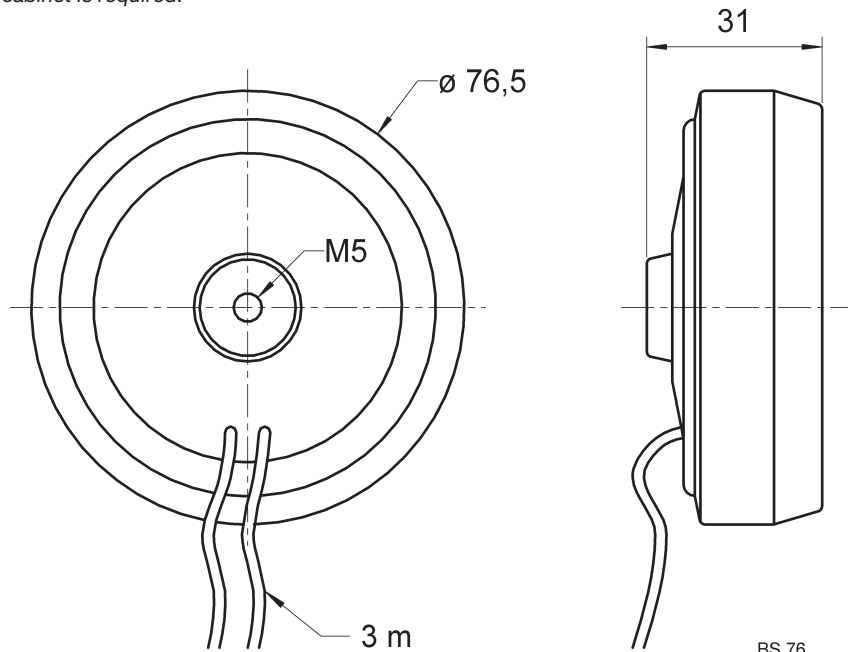

BS 76

Art. No. 4511 – 8 Ω

Körperschallwandler für die Mittel- und Hochtonwiedergabe. Die Montage (mit Schraube M5) erfolgt auf einer schwingfähigen Fläche, die dadurch direkt zum Schwingen angeregt wird. Ein geschlossenes Gehäuse ist nicht notwendig.

Structure-borne sound converter for midrange- and high frequencies. The units are attached (with screw M5) to a surface which is able to resonate, which causes it to oscillate. No enclosed cabinet is required.

Technische Daten / Technical Data	
Nennbelastbarkeit Rated power	20 W
Musikbelastbarkeit Maximum power	30 W
Impedanz Impedance	8 Ω
Resonanzfrequenz Resonant frequency	200 Hz
Kabellänge Length of cable	3 m
Gewicht (mit Kabel) Weight (with cable)	0,48 kg
Gewicht (ohne Kabel) Weight (without cable)	0,41 kg