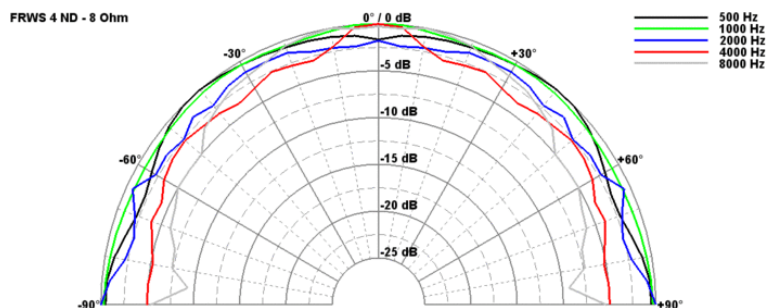

01.10.2015

FRWS 4 ND - 8 Ohm

Art. No. 2207

Technische Daten / Technical data

Nennbelastbarkeit Rated power	2 W
Musikbelastbarkeit Maximum power	3 W
Nennimpedanz Z Nominal impedance Z	8 Ohm
Übertragungsbereich Frequency response	150–20000 Hz
Mittlerer Schalldruckpegel Mean sound pressure level	78 dB (1 W/1 m)
Gewicht netto Net weight	0,028 kg