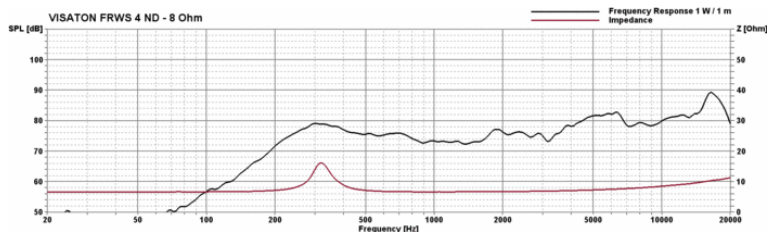

01.10.2015

FRWS 4 ND - 8 Ohm

Art. No. 2207

Technische Daten / Technical data

Nennbelastbarkeit Rated power	2 W
Musikbelastbarkeit Maximum power	3 W
Nennimpedanz Z Nominal impedance Z	8 Ohm
Übertragungsbereich Frequency response	150–20000 Hz
Mittlerer Schalldruckpegel Mean sound pressure level	78 dB (1 W/1 m)
Gewicht netto Net weight	0,028 kg