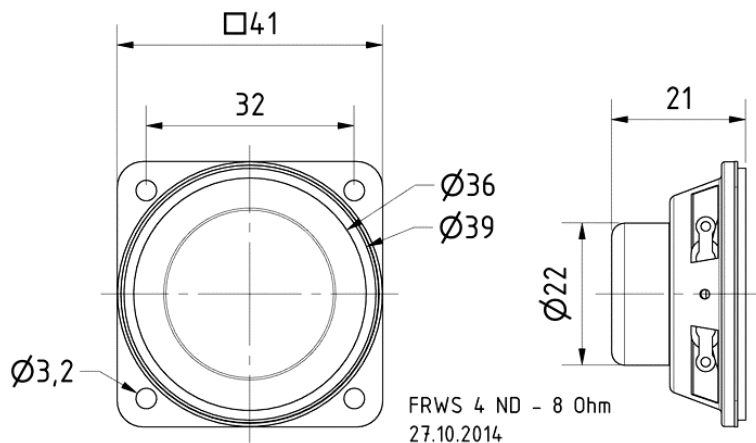

FRWS 4 ND - 8 Ohm

Art. No. 2207

4 cm (1,6") Breitbandlautsprecher mit beschichteter Papiermembran und schwarzem Metallkorb. Kompakte Bauweise dank Neodym. Das Zusammenspiel der einzelnen Komponenten sorgt für eine sehr homogene Wiedergabequalität, so dass die Anwendungen des Lautsprechers auch auf Miniatur-Hi-Fi-Boxen erweitert werden können.

4 cm (1.6") full-range speaker with coated paper membrane and black metal basket. Compact design thanks to neodymium. The cooperation of the separate components lead to a very homogeneous sound quality, so that the loudspeaker can be used in miniature hi-fi speakers as well.

01.10.2015

FRWS 4 ND - 8 Ohm

Art. No. 2207

Technische Daten / Technical data

Nennbelastbarkeit Rated power	2 W
Musikbelastbarkeit Maximum power	3 W
Nennimpedanz Z Nominal impedance Z	8 Ohm
Übertragungsbereich Frequency response	150–20000 Hz
Mittlerer Schalldruckpegel Mean sound pressure level	78 dB (1 W/1 m)
Gewicht netto Net weight	0,028 kg