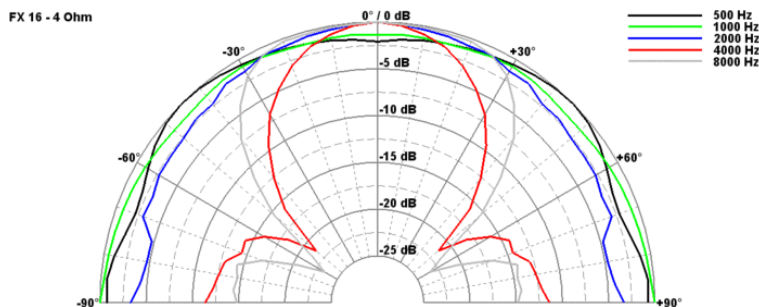

## Technische Daten / Technical data

Nennbelastbarkeit Rated power	40 W
Musikbelastbarkeit Maximum power	60 W
Nennimpedanz Z Nominal impedance Z	4 Ohm
Übertragungsbereich Frequency response	60–20000 Hz
Mittlerer Schalldruckpegel Mean sound pressure level	86 dB (1 W/1 m)
Abstrahlwinkel (-6 dB) Opening angle (-6 dB)	60°/4000 Hz
Resonanzfrequenz f <sub>s</sub> Resonance frequency f <sub>s</sub>	105 Hz
Obere Polplattenhöhe Height of front pole-plate	3 mm
Schwingspulendurchmesser Voice coil diameter	20 mm
Wickelhöhe Height of winding	6,3 mm
Schallwandöffnung Cutout diameter	144 mm
Gewicht netto Net weight	0,6 kg
Anschlüsse Connections	4,8 x 0,8 mm (+) 2,8 x 0,8 mm (-)
Temperaturbereich Temperature range	-25 ... 70 °C