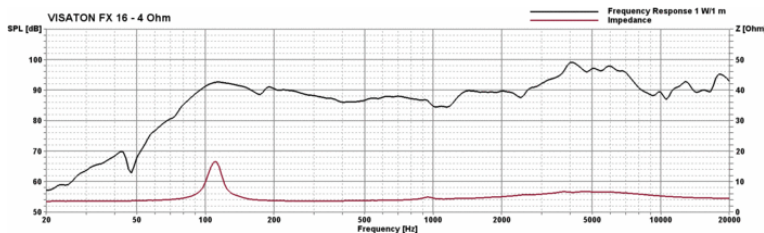

## Technische Daten / Technical data

Nennbelastbarkeit Rated power	40 W
Musikbelastbarkeit Maximum power	60 W
Nennimpedanz Z Nominal impedance Z	4 Ohm
Übertragungsbereich Frequency response	60–20000 Hz
Mittlerer Schalldruckpegel Mean sound pressure level	86 dB (1 W/1 m)
Abstrahlwinkel (-6 dB) Opening angle (-6 dB)	60°/4000 Hz
Resonanzfrequenz f <sub>s</sub> Resonance frequency f <sub>s</sub>	105 Hz
Obere Polplattenhöhe Height of front pole-plate	3 mm
Schwingspulendurchmesser Voice coil diameter	20 mm
Wickelhöhe Height of winding	6,3 mm
Schallwandöffnung Cutout diameter	144 mm
Gewicht netto Net weight	0,6 kg
Anschlüsse Connections	4,8 x 0,8 mm (+) 2,8 x 0,8 mm (-)
Temperaturbereich Temperature range	-25 ... 70 °C