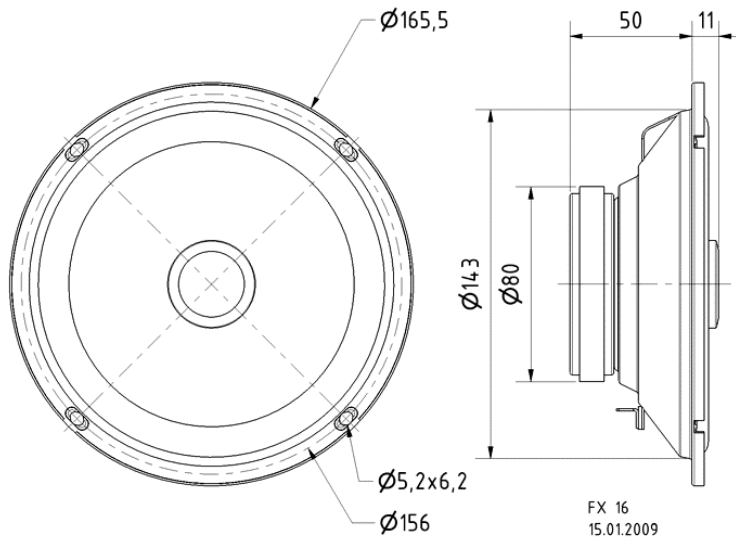

**16 cm (6.5") 2-way coaxial loudspeaker** with standard basket. Integrated crossover (capacitor) for the tweeter. Straightforward installation in vehicles with cutouts for 16 cm speakers. Waterproof PP-cone.

## Technische Daten / Technical data

Nennbelastbarkeit Rated power	40 W
Musikbelastbarkeit Maximum power	60 W
Nennimpedanz Z Nominal impedance Z	4 Ohm
Übertragungsbereich Frequency response	60–20000 Hz
Mittlerer Schalldruckpegel Mean sound pressure level	86 dB (1 W/1 m)
Abstrahlwinkel (-6 dB) Opening angle (-6 dB)	60°/4000 Hz
Resonanzfrequenz f <sub>s</sub> Resonance frequency f <sub>s</sub>	105 Hz
Obere Polplattenhöhe Height of front pole-plate	3 mm
Schwingspulendurchmesser Voice coil diameter	20 mm
Wickelhöhe Height of winding	6,3 mm
Schallwandöffnung Cutout diameter	144 mm
Gewicht netto Net weight	0,6 kg
Anschlüsse Connections	4,8 x 0,8 mm (+) 2,8 x 0,8 mm (-)
Temperaturbereich Temperature range	-25 ... 70 °C