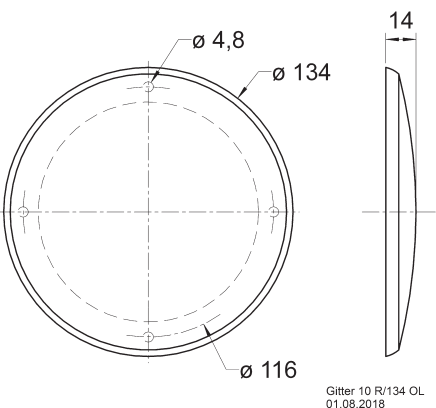

Art. No. 4750 – schwarz / black **Gitter / Grille 10 R/134 OL**