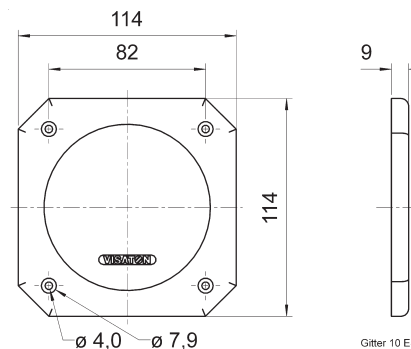

Gitter 10 ES
03.12.2010