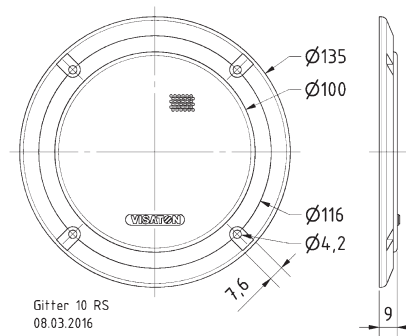

Gitter 10 RS
08.03.2016

Gitter / Grille 10 RS OL Art. No. 4742

Schutzgitter aus schwarz lackiertem Metall. Zierring aus schwarzem Kunststoff.

Auf Anfrage auch in anderen Farben lackiert erhältlich.

Protective grille made of black painted metal. Decoration ring made of black plastics.

Can be supplied painted in other colours on request.

Passend für/Suitable for: FR 10, FR 10 HM, FR 10 HMP, FR 10 F, FX 10, KT 100 V, PX 10, R 10 S, R 10 S TE, R 10 S-TR, R 10 SC, R 10 SC spezial