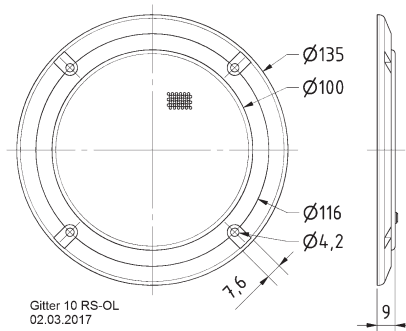

Gitter 10 RS-OL
02.03.2017