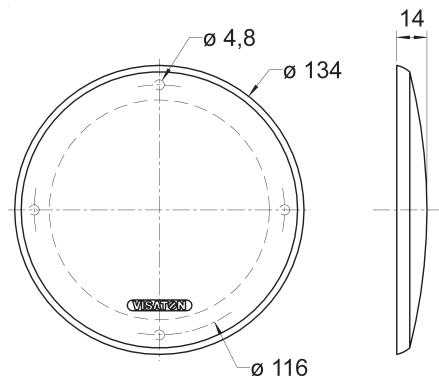

Gitter 10 R/134
17.09.2009