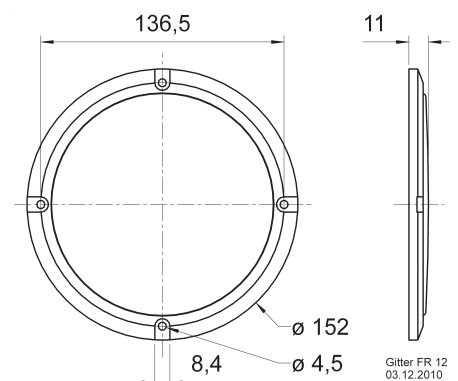

Gitter FR 12
03.12.2010