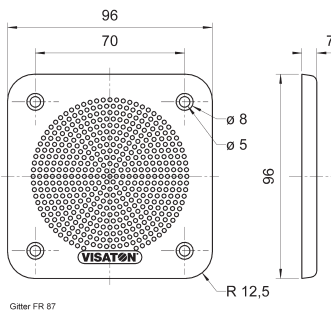

Art. No. 4745 **Gitter / Grille 9 x 15 PL**

Schutzgitter aus schwarzem Kunststoff.
Auf Anfrage auch in anderen Farben lackiert erhältlich.

Protective grille made of black plastics.
Can be supplied painted in other colours on request.

Passend für/Suitable for: FR 9.15, DX 4 x 6 , FR 4x6 X

Art. No. 4645 **Gitter / Grille 4 x 6 "**

Schutzgitter aus schwarz lackiertem Metall. Zierring aus schwarzem Kunststoff.
Auf Anfrage auch in anderen Farben lackiert erhältlich.

Protective grille made of black painted metal. Decoration ring made of black plastics.
Can be supplied painted in other colours on request.

Passend für/Suitable for: FR 9.15, DX 4 x 6, FR 4x6 X

Art. No. 4639 **Gitter / Grille FR 87**

Schutzgitter aus schwarzem Kunststoff.
Auf Anfrage auch in anderen Farben lackiert erhältlich.

Protective grille made of black plastics.
Can be supplied painted in other colours on request.

Passend für/Suitable for: FR 87, SL 87 WPM

Art. No. 4634 **Gitter / Grille 8 ES**

Schutzgitter aus schwarz lackiertem Metall. Zierring aus schwarzem Kunststoff.
Auf Anfrage auch in anderen Farben lackiert erhältlich.

- Kunststoff: PC-110 (UL 94: V-2)

Protective grille Protective grille made of black painted metal. Decoration ring made of black plastics.
Can be supplied painted in other colours on request.

- Plastics: PC-110 (UL 94: V-2)

Passend für/Suitable for:
F 8 SC, FR 8, FR 8 JS, FRS 8 M, FRS 8