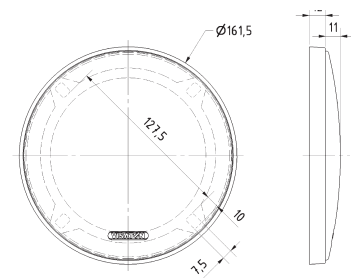

Gitter 13 R/162
11.12.06