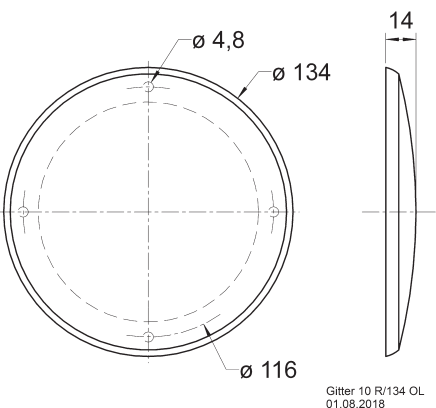

Art. No. 4750 – schwarz / **black** **Gitter / Grille 10 R/134 OL**