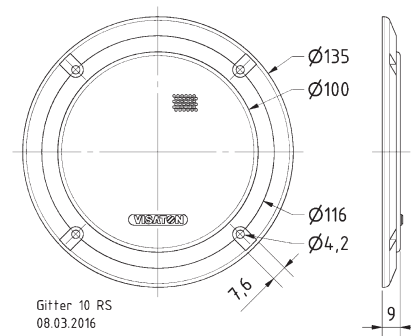

Gitter 10 RS
08.03.2016

Gitter / Grille 10 RS OL Art. No. 4742

Schutzgitter aus schwarz lackiertem Metall. Zierring aus schwarzem Kunststoff.

Auf Anfrage auch in anderen Farben lackiert erhältlich.

Protective grille made of black painted metal. Decoration ring made of black plastics.

Can be supplied painted in other colours on request.

Passend für/Suitable for: FR 10, FR 10 HM, FR 10 HMP, FR 10 F, FX 10, KT 100 V, PX 10, R 10 S, R 10 S TE, R 10 S-TR, R 10 SC, R 10 SC spezial