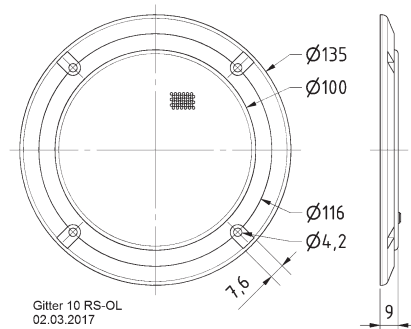

Gitter 10 RS-OL
02.03.2017