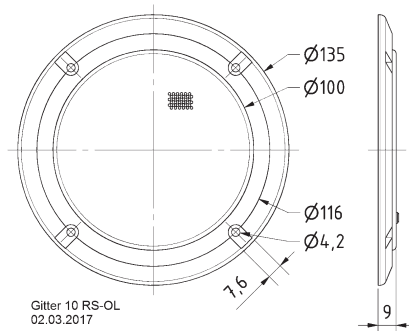

Gitter 10 RS-OL
02.03.2017