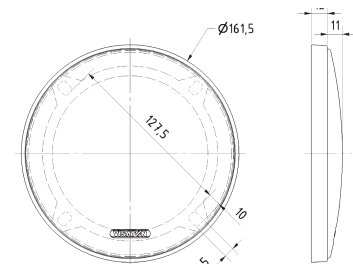

Gitter 13 R/162
11.12.06