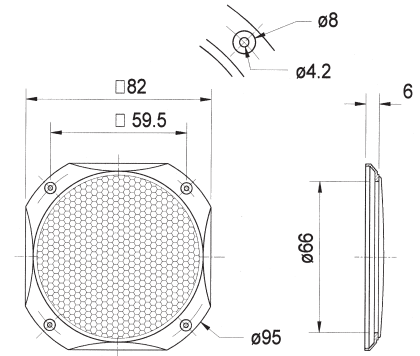

Schutzgitter aus schwarz lackiertem Metall. Zierring aus schwarzem Kunststoff.

Auf Anfrage auch in anderen Farben lackiert erhältlich.

- Kunststoff: PC-110 (UL 94: V-2)

Protective grille made of black painted metal. Decoration ring made of black plastics.

Can be supplied painted in other colours on request.

- Plastics: PC-110 (UL 94: V-2)

Passend für/Suitable for: FR 8, FRS 8, F 8 SC, FRS 8 M, FR 8 JS