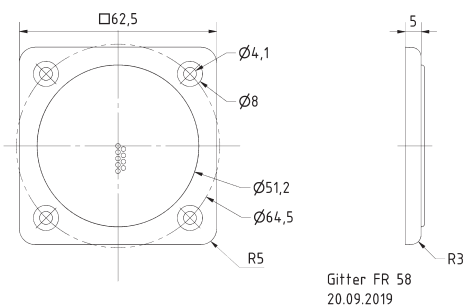

Gitter / Grille FR 58 Art. No. 2203

Schutzgitter aus schwarz lackiertem Metall. Zierring aus schwarzem Kunststoff. Auf Anfrage auch in anderen Farben lackiert erhältlich.

Protective grille made of black painted metal. Decoration ring made of black plastic. Can be supplied painted in other colours on request.

Passend für/Suitable for: FR 58