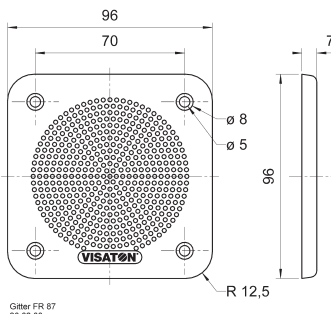

Art. No. 4745 **Gitter / Grille 9 x 15 PL**

Schutzgitter aus schwarzem Kunststoff.
Auf Anfrage auch in anderen Farben lackiert erhältlich.

Protective grille made of black plastics.
Can be supplied painted in other colours on request.

Passend für/Suitable for: FR 9.15, DX 4 x 6, FR 4x6 X

Art. No. 4645 **Gitter / Grille 4 x 6 "**

Schutzgitter aus schwarz lackiertem Metall. Zierring aus schwarzem Kunststoff.
Auf Anfrage auch in anderen Farben lackiert erhältlich.

Protective grille made of black painted metal. Decoration ring made of black plastics.
Can be supplied painted in other colours on request.

Passend für/Suitable for: FR 9.15, DX 4 x 6, FR 4x6 X

Art. No. 4639 **Gitter / Grille FR 87**

Schutzgitter aus schwarzem Kunststoff.
Auf Anfrage auch in anderen Farben lackiert erhältlich.

Protective grille made of black plastics.
Can be supplied painted in other colours on request.

Passend für/Suitable for: FR 87, SL 87 WPM

Art. No. 4634 **Gitter / Grille 8 ES**

Schutzgitter aus schwarz lackiertem Metall. Zierring aus schwarzem Kunststoff.
Auf Anfrage auch in anderen Farben lackiert erhältlich.
• Kunststoff: PC-110 (UL 94: V-2)

Protective grille Protective grille made of black painted metal. Decoration ring made of black plastics.
Can be supplied painted in other colours on request.
• Plastics: PC-110 (UL 94: V-2)

Passend für/Suitable for:
F 8 SC, FR 8, FR 8 JS, FRS 8 M, FRS 8