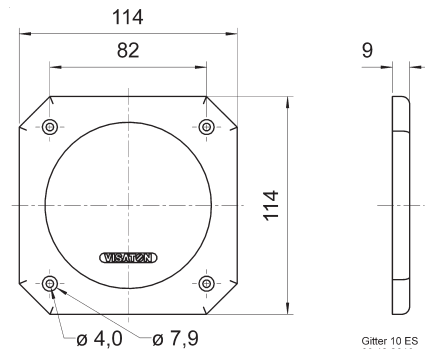

Gitter 10 ES
03.12.2010