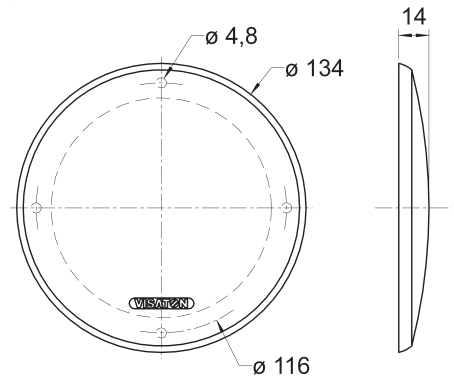

Gitter 10 R/134
17.09.2009