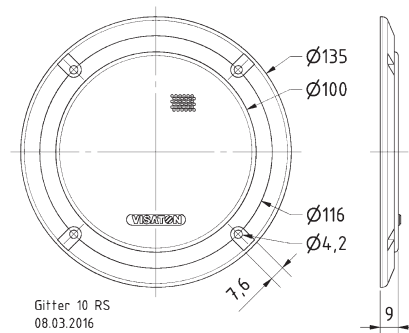

Gitter 10 RS
08.03.2016

Gitter / Grille 10 RS OL Art. No. 4742

Schutzgitter aus schwarz lackiertem Metall. Zierring aus schwarzem Kunststoff.

Auf Anfrage auch in anderen Farben lackiert erhältlich.

Protective grille made of black painted metal. Decoration ring made of black plastics.

Can be supplied painted in other colours on request.

Passend für/Suitable for: FR 10, FR 10 HM, FR 10 HMP, FR 10 F, FX 10, KT 100 V, PX 10, R 10 S, R 10 S TE, R 10 S-TR, R 10 SC, R 10 SC spezial