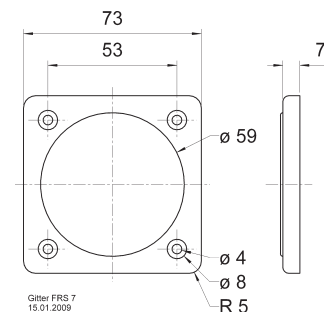

Schutzgitter aus schwarz lackiertem Metall. Zierring aus schwarzem Kunststoff.

Auf Anfrage auch in anderen Farben lackiert erhältlich.

- Kunststoff: ABS

Protective grille made of black painted metal. Decoration ring made of black plastics.

Can be supplied painted in other colours on request.

- Plastics: ABS

Passend für/Suitable for: FRS 7, FRS 7 S, FRS 7 W, FR 7