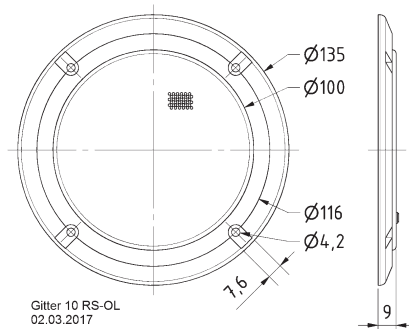

Gitter 10 RS-OL
02.03.2017