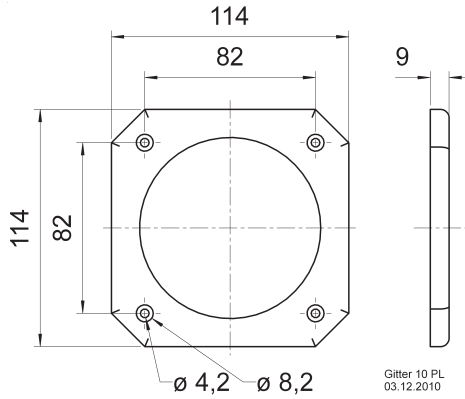

Art. No. 4744 Gitter / Grille 10 PL