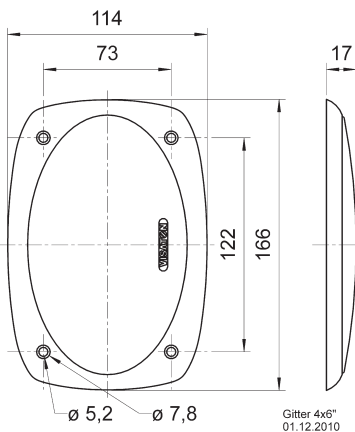

Art. No. 4745 **Gitter / Grille 9 x 15 PL**

Schutzgitter aus schwarzem Kunststoff.
Auf Anfrage auch in anderen Farben lackiert erhältlich.

Protective grille made of black plastics.
Can be supplied painted in other colours on request.

Passend für/Suitable for: FR 9.15, DX 4 x 6, FR 4x6 X

Art. No. 4645 **Gitter / Grille 4 x 6 "**

Schutzgitter aus schwarz lackiertem Metall. Zierring aus schwarzem Kunststoff.
Auf Anfrage auch in anderen Farben lackiert erhältlich.

Protective grille made of black painted metal. Decoration ring made of black plastics.
Can be supplied painted in other colours on request.

Passend für/Suitable for: FR 9.15, DX 4 x 6, FR 4x6 X

Art. No. 4639 **Gitter / Grille FR 87**

Schutzgitter aus schwarzem Kunststoff.
Auf Anfrage auch in anderen Farben lackiert erhältlich.

Protective grille made of black plastics.
Can be supplied painted in other colours on request.

Passend für/Suitable for: FR 87, SL 87 WPM

Art. No. 4634 **Gitter / Grille 8 ES**

Schutzgitter aus schwarz lackiertem Metall. Zierring aus schwarzem Kunststoff.
Auf Anfrage auch in anderen Farben lackiert erhältlich.
• Kunststoff: PC-110 (UL 94: V-2)

Protective grille Protective grille made of black painted metal. Decoration ring made of black plastics.
Can be supplied painted in other colours on request.
• Plastics: PC-110 (UL 94: V-2)

Passend für/Suitable for:
F 8 SC, FR 8, FR 8 JS, FRS 8 M, FRS 8