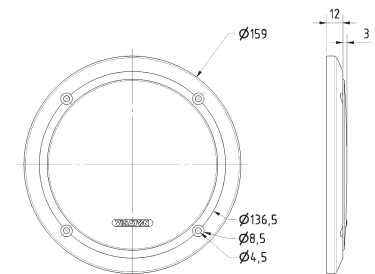

Gitter 13 RS
11.12.06