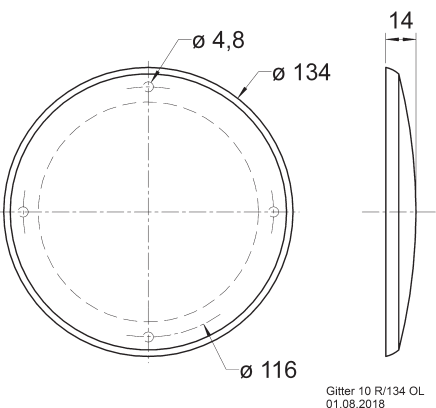

Art. No. 4750 – schwarz / black Gitter / Grille 10 R/134 OL