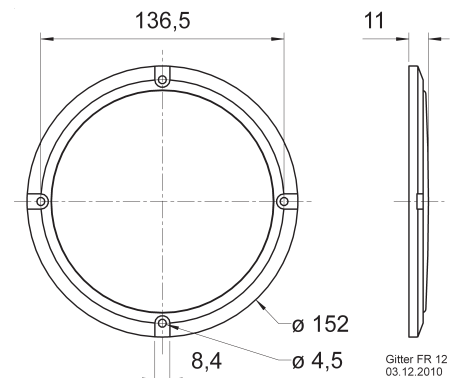

Gitter FR 12
03.12.2010