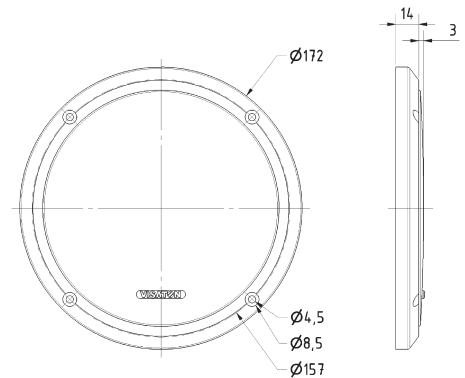

Gitter / Grille 16 RS Art. No. 4644

Schutzgitter aus schwarz lackiertem Metall. Zierring aus schwarzem Kunststoff.
Auf Anfrage auch in anderen Farben lackiert erhältlich.

Protective grille made of black painted metal. Decoration ring made of black plastics.
Can be supplied painted in other colours on request.

Passend für/Suitable for: FX 16

Gitter 16 RS
03.08.2009