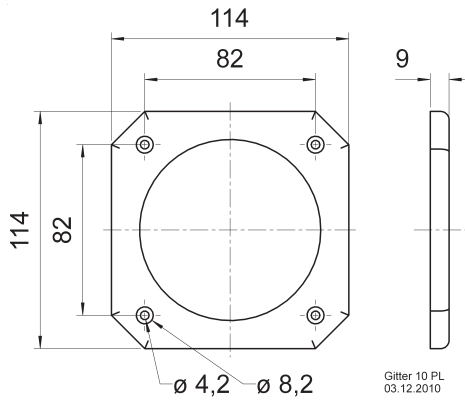

Art. No. 4744 Gitter / Grille 10 PL

Gitter 10 PL
03.12.2010