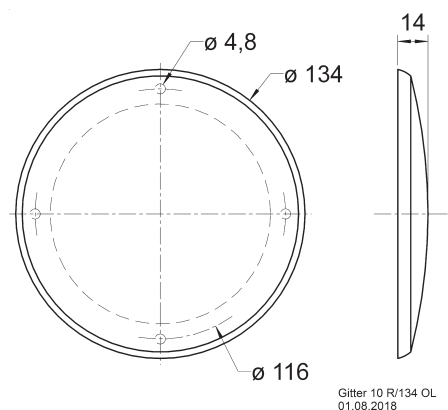

Art. No. 4750 – schwarz / black Gitter / Grille 10 R/134 OL

Gitter 10 R/134 OL
01.08.2018

Schutzgitter aus schwarz lackiertem Metall. Zierring aus
schwarzem Kunststoff.

Protective grille made of black painted metal. Decoration
ring made of black plastics.

Passend für/Suitable for: FR 10, FX 10, KT 100 V, PX
10, R 10 S, R 10 S TE, R 10 S-TR, R 10 SC, R 10 SC
spezial