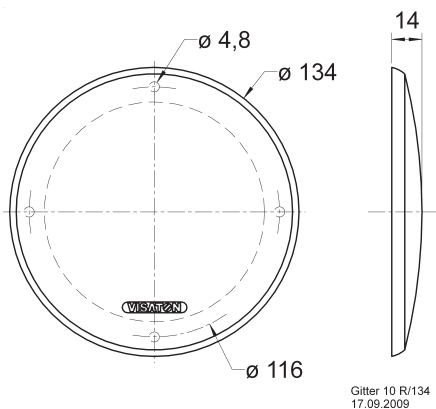

Art. No. 4669 – RAL 9006 Gitter / Grille 10 R/134

Gitter 10 R/134
17.09.2009

Schutzgitter aus silbern lackiertem Metall. Zierring aus
silbern lackiertem Kunststoff.

Protective grille made of silver painted metal. Decoration
ring made of silver painted plastics.

Passend für/Suitable for: FR 10, FX 10, KT 100 V,
PX 10, R 10 S, R 10 S TE, R 10 S-TR, R 10 SC,
R 10 SC spezial