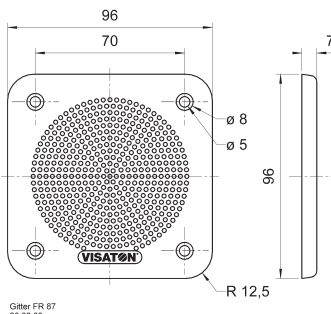

Art. No. 4745 **Gitter / Grille 9 x 15 PL**

Schutzgitter aus schwarzem Kunststoff.
Auf Anfrage auch in anderen Farben lackiert erhältlich.

Protective grille made of black plastics.
Can be supplied painted in other colours on request.

Passend für/Suitable for: FR 9.15, DX 4 x 6, FR 4x6 X

Art. No. 4645 **Gitter / Grille 4 x 6 "**

Schutzgitter aus schwarz lackiertem Metall. Zierring aus schwarzem Kunststoff.
Auf Anfrage auch in anderen Farben lackiert erhältlich.

Protective grille made of black painted metal. Decoration ring made of black plastics.
Can be supplied painted in other colours on request.

Passend für/Suitable for: FR 9.15, DX 4 x 6, FR 4x6 X

Art. No. 4639 **Gitter / Grille FR 87**

Schutzgitter aus schwarzem Kunststoff.
Auf Anfrage auch in anderen Farben lackiert erhältlich.

Protective grille made of black plastics.
Can be supplied painted in other colours on request.

Passend für/Suitable for: FR 87, SL 87 WPM

Art. No. 4634 **Gitter / Grille 8 ES**

Schutzgitter aus schwarz lackiertem Metall. Zierring aus schwarzem Kunststoff.
Auf Anfrage auch in anderen Farben lackiert erhältlich.

- Kunststoff: PC-110 (UL 94: V-2)

Protective grille Protective grille made of black painted metal. Decoration ring made of black plastics.
Can be supplied painted in other colours on request.

- Plastics: PC-110 (UL 94: V-2)

Passend für/Suitable for:
F 8 SC, FR 8, FR 8 JS, FRS 8 M, FRS 8