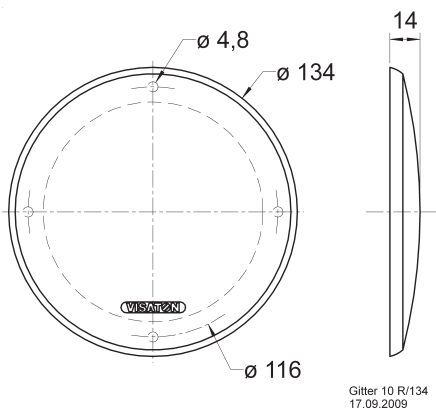

Art. No. 4770 – schwarz/chrom / black/chrome Gitter / Grille 10 R/134

Gitter 10 R/134
17.09.2009

Schutzgitter aus schwarz lackiertem Metall. Zierring aus
in Chromoptik (hochglanz) lackiertem Kunststoff.

Protective grille made of black painted metal. Decoration
ring made of plastics with chrome surface (high glossy).

Passend für/Suitable for: FR 10, FX 10, KT 100 V, PX 10,
R 10 S, R 10 S TE, R 10 S-TR, R 10 SC, R 10 SC spezial