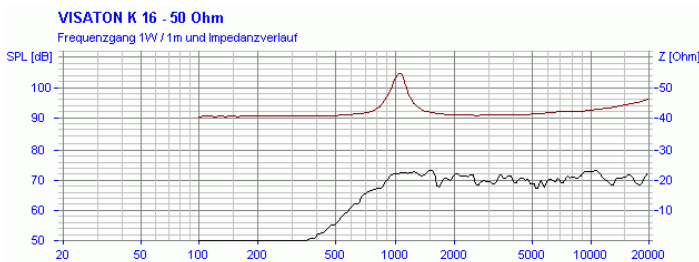

K 16 - 50 Ohm

Art. No. 2816

1.6 cm (0.63") Kleinlautsprecher mit sehr geringen Abmaßen und einer frontseitig angebrachten Klebefläche. Der Anschluss gelingt über bereits abisolierte Kabel.

1.6 cm (0.63") miniature loudspeaker with very small dimensions and a front-sided area of glue. The connection can be done via already stripped cables.

Anwendungsmöglichkeiten / Typical applications

- Kleinstanwendungen
- Modellbau
- Signalausgabe

- Applications in very small devices
- Model construction
- Signal output

01.10.2015

K 16 - 50 Ohm

Art. No. 2816

Technische Daten / Technical data

Nennbelastbarkeit Rated power	0,5 W
Musikbelastbarkeit Maximum power	1 W
Nennimpedanz Z Nominal impedance Z	50 Ohm
Übertragungsbereich Frequency response	700–20000 Hz
Mittlerer Schalldruckpegel Mean sound pressure level	71 dB (1 W/1 m)
Resonanzfrequenz f_s Resonance frequency f_s	1005 Hz
Schwingspuldurchmesser Voice coil diameter	8 mm
Schallwandöffnung Cutout diameter	13 mm
Gewicht netto Net weight	0,002 kg
Länge des Anschlusskabels Length of cable	24 mm
Temperaturbereich Temperature range	-20 ... 65 °C