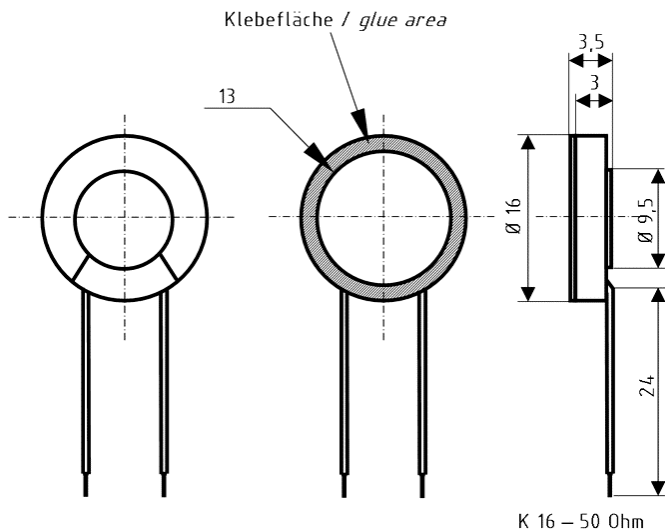

K 16 - 50 Ohm

Art. No. 2816

1.6 cm (0.63") Kleinlautsprecher mit sehr geringen Abmaßen und einer frontseitig angebrachten Klebefläche. Der Anschluss gelingt über bereits abisolierte Kabel.

1.6 cm (0.63") miniature loudspeaker with very small dimensions and a front-sided area of glue. The connection can be done via already stripped cables.

Anwendungsmöglichkeiten / Typical applications

- Kleinstanwendungen
- Modellbau
- Signalausgabe

- Applications in very small devices
- Model construction
- Signal output

01.10.2015

K 16 - 50 Ohm

Art. No. 2816

Technische Daten / Technical data

Nennbelastbarkeit Rated power	0,5 W
Musikbelastbarkeit Maximum power	1 W
Nennimpedanz Z Nominal impedance Z	50 Ohm
Übertragungsbereich Frequency response	700–20000 Hz
Mittlerer Schalldruckpegel Mean sound pressure level	71 dB (1 W/1 m)
Resonanzfrequenz f_s Resonance frequency f_s	1005 Hz
Schwingspuldurchmesser Voice coil diameter	8 mm
Schallwandöffnung Cutout diameter	13 mm
Gewicht netto Net weight	0,002 kg
Länge des Anschlusskabels Length of cable	24 mm
Temperaturbereich Temperature range	-20 ... 65 °C