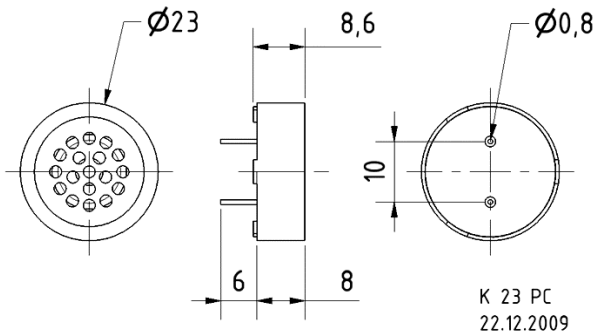

K 23 PC - 8 Ohm

Art. No. 2823

2,3 cm (0,9") Kleinlautsprecher zur Montage auf Leiterplatten.

2.3 cm (0.9") miniature speaker for printed circuit board assembly.

Anwendungsmöglichkeiten / Typical applications

- Signalausgabe in Maschinen oder Geräten
- Signal output in machines or devices

K 23 PC - 8 Ohm

Art. No. 2823

Technische Daten / Technical data

| | |
|---|-----------------|
| Nennbelastbarkeit Rated power | 0,2 W |
| Musikbelastbarkeit Maximum power | 0,5 W |
| Nennimpedanz Z Nominal impedance Z | 8 Ohm |
| Übertragungsbereich Frequency response | 900–16000 Hz |
| Mittlerer Schalldruckpegel Mean sound pressure level | 73 dB (1 W/1 m) |
| Resonanzfrequenz f_s Resonance frequency f_s | 1740 Hz |
| Schwingspulendurchmesser Voice coil diameter | 8 mm |
| Wickelhöhe Height of winding | 1,5 mm |
| Gewicht netto Net weight | 0,003 kg |
| Rastermaß Wire spacing | 10 mm |
| Anschlüsse Connections | 0,8 mm |
| Temperaturbereich Temperature range | -25 ... 70 °C |