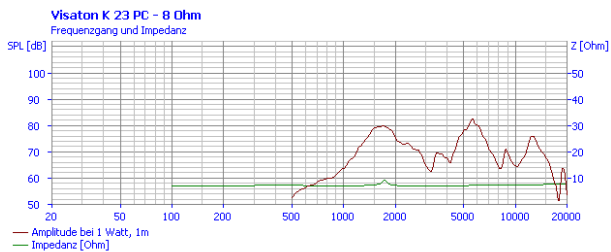

K 23 PC - 8 Ohm

Art. No. 2823

2,3 cm (0,9") Kleinlautsprecher zur Montage auf Leiterplatten.

2.3 cm (0.9") miniature speaker for printed circuit board assembly.

Anwendungsmöglichkeiten / Typical applications

- Signalausgabe in Maschinen oder Geräten
- Signal output in machines or devices

K 23 PC - 8 Ohm

Art. No. 2823

Technische Daten / Technical data

| | |
|---|-----------------|
| Nennbelastbarkeit Rated power | 0,2 W |
| Musikbelastbarkeit Maximum power | 0,5 W |
| Nennimpedanz Z Nominal impedance Z | 8 Ohm |
| Übertragungsbereich Frequency response | 900–16000 Hz |
| Mittlerer Schalldruckpegel Mean sound pressure level | 73 dB (1 W/1 m) |
| Resonanzfrequenz f_s Resonance frequency f_s | 1740 Hz |
| Schwingspulendurchmesser Voice coil diameter | 8 mm |
| Wickelhöhe Height of winding | 1,5 mm |
| Gewicht netto Net weight | 0,003 kg |
| Rastermaß Wire spacing | 10 mm |
| Anschlüsse Connections | 0,8 mm |
| Temperaturbereich Temperature range | -25 ... 70 °C |