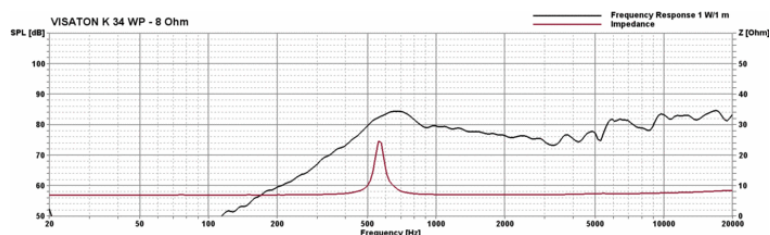

- Monitoring speaker for electronic devices
- Monitoring speaker for outdoor systems

16.06.2017

K 34 WP - 8 Ohm

Art. No. 2981

Technische Daten / Technical data

Nennbelastbarkeit Rated power	1 W
Musikbelastbarkeit Maximum power	2 W
Nennimpedanz Z Nominal impedance Z	8 Ohm
Übertragungsbereich Frequency response	320–20000 Hz
Mittlerer Schalldruckpegel Mean sound pressure level	79 dB (1 W/1 m)
Gewicht netto Net weight	0,0058 kg
Anschlüsse Connections	4,8 x 0,8 mm (+) 2,8 x 0,8 mm (-)
Schutzklasse Protective system	IP 64 *)
Temperaturbereich Temperature range	-40 ... 70 °C