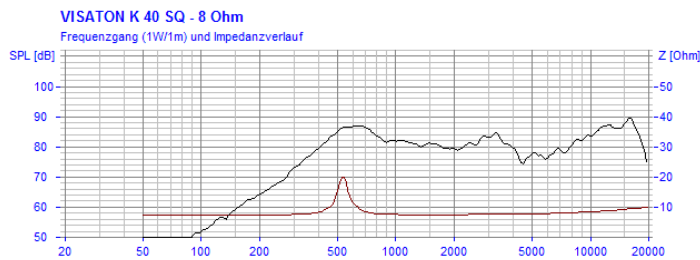

K 40 SQ - 8 Ohm

Art. No. 2846

4 cm (1.6") Kleinlautsprecher mit Kunststoffmembran (Mylar) und Metallkorb. Geringe Baugröße, deshalb geeignet zur Signalausgabe in Geräten und Anlagen, in denen wenig Platz zur Verfügung steht.

*) IP-Schutzklasse für Frontseite bei Einbau in ein abgedichtetes Gehäuse

4 cm (1.6") miniature speaker with plastic diaphragm (Mylar) and metal basket. Thanks to its compact dimensions, suitable for signal output in machines and other equipment where space is at a premium.

K 40 SQ - 8 Ohm

Art. No. 2846

Technische Daten / Technical data

Nennbelastbarkeit Rated power	0,5 W
Musikbelastbarkeit Maximum power	1 W
Nennimpedanz Z Nominal impedance Z	8 Ohm
Übertragungsbereich Frequency response	300–20000 Hz
Mittlerer Schalldruckpegel Mean sound pressure level	82 dB (1 W/1 m)
Resonanzfrequenz f_s Resonance frequency f_s	520 Hz
Schwingspuldurchmesser Voice coil diameter	13,7 mm
Wickelhöhe Height of winding	1,8 mm
Schallwandöffnung Cutout diameter	35 mm
Gewicht netto Net weight	0,014 kg
Schutzklasse Protective system	IP 65/IP 67 *)
Temperaturbereich Temperature range	-25 ... 70 °C