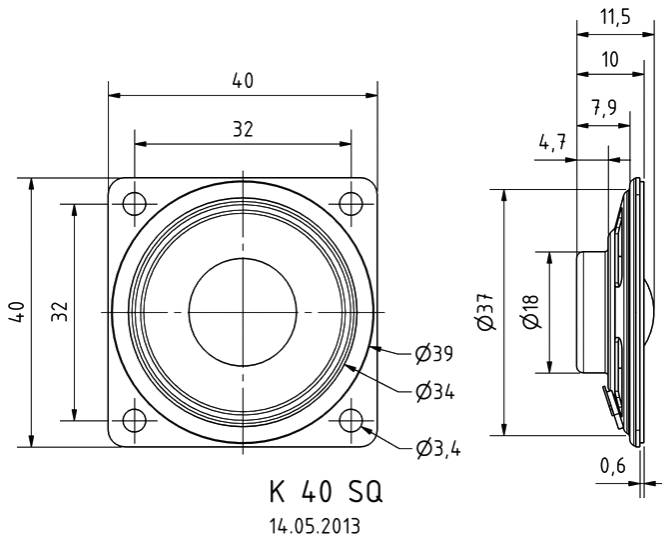

K 40 SQ - 8 Ohm

Art. No. 2846

4 cm (1.6") Kleinlautsprecher mit Kunststoffmembran (Mylar) und Metallkorb. Geringe Baugröße, deshalb geeignet zur Signalausgabe in Geräten und Anlagen, in denen wenig Platz zur Verfügung steht.

*) IP-Schutzklasse für Frontseite bei Einbau in ein abgedichtetes Gehäuse

4 cm (1.6") miniature speaker with plastic diaphragm (Mylar) and metal basket. Thanks to its compact dimensions, suitable for signal output in machines and other equipment where space is at a premium.

K 40 SQ - 8 Ohm

Art. No. 2846

Technische Daten / Technical data

Nennbelastbarkeit Rated power	0,5 W
Musikbelastbarkeit Maximum power	1 W
Nennimpedanz Z Nominal impedance Z	8 Ohm
Übertragungsbereich Frequency response	300–20000 Hz
Mittlerer Schalldruckpegel Mean sound pressure level	82 dB (1 W/1 m)
Resonanzfrequenz f_s Resonance frequency f_s	520 Hz
Schwingspuldurchmesser Voice coil diameter	13,7 mm
Wickelhöhe Height of winding	1,8 mm
Schallwandöffnung Cutout diameter	35 mm
Gewicht netto Net weight	0,014 kg
Schutzklasse Protective system	IP 65/IP 67 *)
Temperaturbereich Temperature range	-25 ... 70 °C