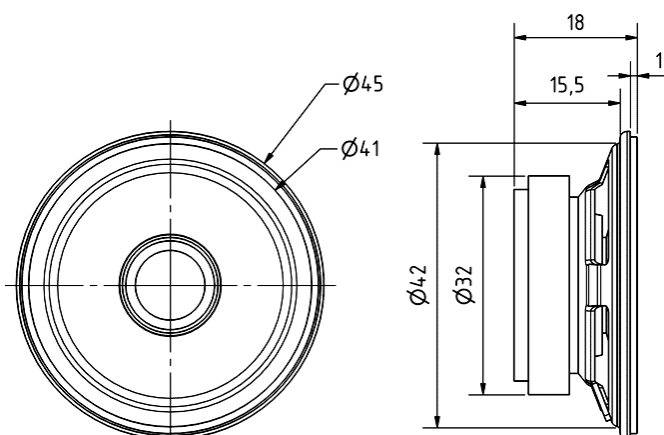

K 45 - 8 Ohm

Art. No. 2849

K 45
08.10.2012