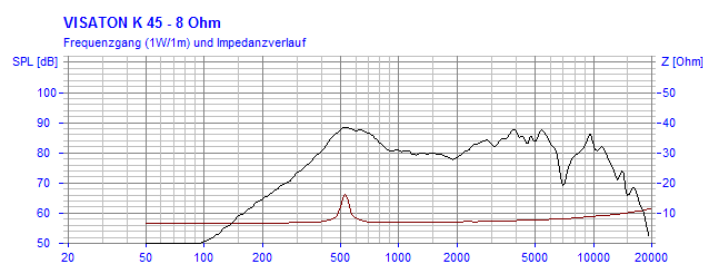

# K 45 - 8 Ohm

Art. No. 2849

---

**4,5 cm (1,8") Kleinlautsprecher** mit Kunststoffmembran (Mylar) und Metallkorb. Geringe Baugröße, deshalb geeignet zur Signalausgabe in Geräten und Anlagen, in denen wenig Platz zur Verfügung steht.

**4.5 cm (1.8") miniature speaker** with plastic diaphragm (Mylar) and metal basket. Thanks to its compact dimensions, suitable for signal output in machines and other equipment where space is at a premium.

## Technische Daten / Technical data

Nennbelastbarkeit Rated power	1 W
Musikbelastbarkeit Maximum power	2 W
Nennimpedanz Z Nominal impedance Z	8 Ohm
Übertragungsbereich Frequency response	300–14000 Hz
Mittlerer Schalldruckpegel Mean sound pressure level	83 dB (1 W/1 m)
Resonanzfrequenz $f_s$ Resonance frequency $f_s$	520 Hz
Obere Polplattenhöhe Height of front pole-plate	1,5 mm
Schwingspulendurchmesser Voice coil diameter	14 mm
Wickelhöhe Height of winding	2,5 mm
Schallwandöffnung Cutout diameter	41,5 mm
Gewicht netto Net weight	0,046 kg
Temperaturbereich Temperature range	-25 ... 70 °C