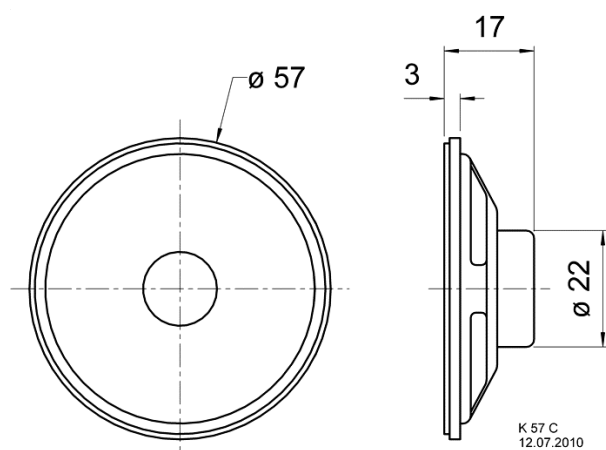

K 57 C - 8 Ohm

Art. No. 2907

5,7 cm (2,2") Kleinlautsprecher mit wasserfester, transparenter Mylar Membran und Neodymmagnet. Sehr leicht. Geringe Bauhöhe. Anwendungen im Außenbereich und unter kritischen Umgebungseinflüssen möglich. Geeignet als Kontrolllautsprecher in elektrischen Geräten. Gute Sprachverständlichkeit.

*) IP-Schutzklasse für Frontseite bei Einbau in ein abgedichtetes Gehäuse

5.7 cm (2.2") miniature speaker with waterproofed, transparent Mylar membrane and Neodymmagnet. Light weight. Low installation hight. Can be used outside and at critical enviroments. Suitable as signal speaker at electric mashines. Good speech, intelligibility.

01.10.2015

K 57 C - 8 Ohm

Art. No. 2907

Technische Daten / Technical data

Nennbelastbarkeit Rated power	2 W
Musikbelastbarkeit Maximum power	3 W
Nennimpedanz Z Nominal impedance Z	8 Ohm
Übertragungsbereich Frequency response	350–6800 Hz
Mittlerer Schalldruckpegel Mean sound pressure level	87 dB (1 W/1 m)
Resonanzfrequenz f_s Resonance frequency f_s	550 Hz
Gewicht netto Net weight	0,031 kg
Anschlüsse Connections	2,8 x 0,3 mm (Lötösen/solder lugs)
Schutzklasse Protective system	IP 65 *)
Temperaturbereich Temperature range	-25 ... 70 °C