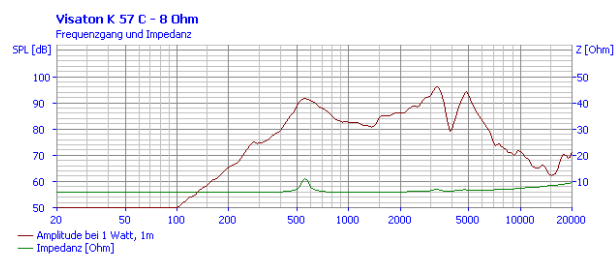

01.10.2015

K 57 C - 8 Ohm

Art. No. 2907

Technische Daten / Technical data

Nennbelastbarkeit Rated power	2 W
Musikbelastbarkeit Maximum power	3 W
Nennimpedanz Z Nominal impedance Z	8 Ohm
Übertragungsbereich Frequency response	350–6800 Hz
Mittlerer Schalldruckpegel Mean sound pressure level	87 dB (1 W/1 m)
Resonanzfrequenz f_s Resonance frequency f_s	550 Hz
Gewicht netto Net weight	0,031 kg
Anschlüsse Connections	2,8 x 0,3 mm (Lötösen/solder lugs)
Schutzklasse Protective system	IP 65 *)
Temperaturbereich Temperature range	-25 ... 70 °C