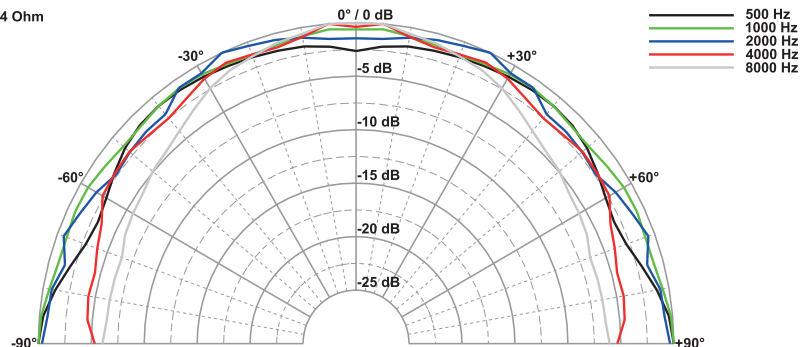

PL 7 RV

Art. No. 4475 (schwarz / black) – 4 Ω

Art. No. 4476 (schwarz / black) – 8 Ω

Art. No. 4488

Technische Daten / Technical Data

Nennbelastbarkeit Rated power	10 W
Musikbelastbarkeit Maximum power	20 W
Impedanz Impedance	4 Ω / 8 Ω
Übertragungsbereich (-10 dB) Frequency response (-10 dB)	400–5000 Hz
Mittlerer Schalldruckpegel Mean sound pressure level	88 dB (1 W/1 m)
Resonanzfrequenz Resonant	550 Hz
Einbauöffnung Cutout diameter	64,5 mm
max. Wandstärke max. thickness panel	7,5 mm
Kabellänge Length of cable	0,6 m
Gewicht netto Net weight	0,160 kg
Farben Colours	schwarz black

7 cm (2,5") Einbaulautsprecher mit Gewinding am Kunststoffgehäuse zur einfachen Montage in einer kreisrunden Öffnung ohne zusätzliche Schrauben. Hoher Wirkungsgrad im sprachrelevanten Frequenzbereich. Inklusive 60 cm Kabel.

Anwendungsmöglichkeiten

- Armaturen Bretter, Tür- oder andere Verkleidungen in Fahrzeugen

Zubehör: Distanzring DR PL 7 RV (Art. No. 4488)

7 cm (2.5") flush-mounted speaker with a threaded mounting ring at the plastic housing for easy installation in round openings without additional screws. High efficiency at frequencies relevant for speech reproduction. Including 60 cm cable.

Typical applications

- Dashboards, door panels or other panels in vehicles

Accessories: Spacer ring DR PL 7 RV (Art. No. 4488)