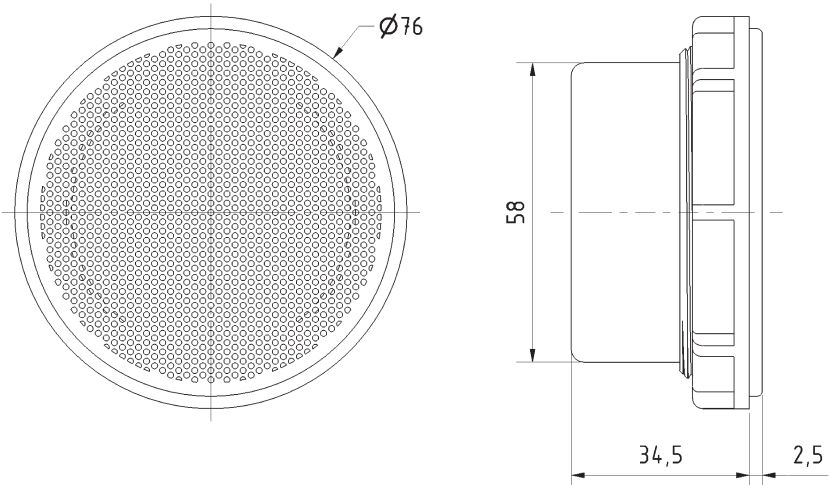

Typical applications

- Dashboards, door panels or other panels in vehicles

Accessories: Spacer ring DR PL 7 RV (Art. No. 4488)

PL 7 RV - 4 Ohm