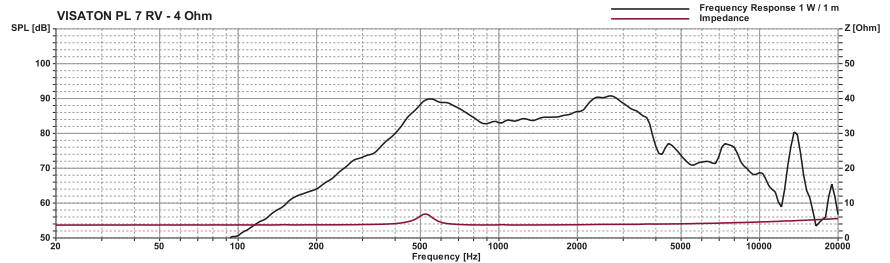

VISATON PL 7 RV - 4 Ohm

VISATON PL 7 RV - 8 Ohm