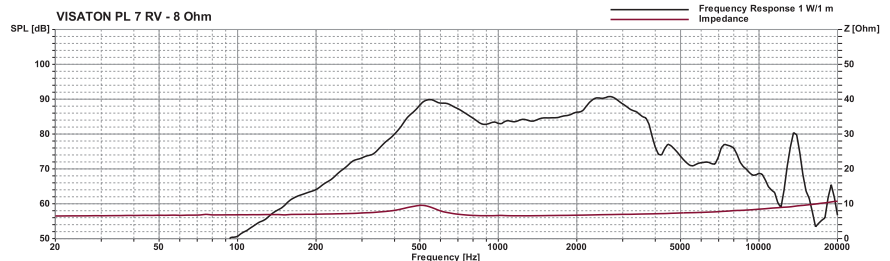

PL 7 RV

Art. No. 4475 (schwarz / black) – 4 Ω

Art. No. 4476 (schwarz / black) – 8 Ω

Art. No. 4488

Technische Daten / Technical Data

Nennbelastbarkeit Rated power	10 W
Musikbelastbarkeit Maximum power	20 W
Impedanz Impedance	4 Ω / 8 Ω
Übertragungsbereich (-10 dB) Frequency response (-10 dB)	400–5000 Hz
Mittlerer Schalldruckpegel Mean sound pressure level	88 dB (1 W/1 m)
Resonanzfrequenz Resonant	550 Hz
Einbauöffnung Cutout diameter	64,5 mm
max. Wandstärke max. thickness panel	7,5 mm
Kabellänge Length of cable	0,6 m
Gewicht netto Net weight	0,160 kg
Farben Colours	schwarz black

7 cm (2,5") Einbaulautsprecher mit Gewinding am Kunststoffgehäuse zur einfachen Montage in einer kreisrunden Öffnung ohne zusätzliche Schrauben. Hoher Wirkungsgrad im sprachrelevanten Frequenzbereich. Inklusive 60 cm Kabel.

Anwendungsmöglichkeiten

- Armaturen Bretter, Tür- oder andere Verkleidungen in Fahrzeugen

Zubehör: Distanzring DR PL 7 RV (Art. No. 4488)

7 cm (2.5") flush-mounted speaker with a threaded mounting ring at the plastic housing for easy installation in round openings without additional screws. High efficiency at frequencies relevant for speech reproduction. Including 60 cm cable.

Typical applications

- Dashboards, door panels or other panels in vehicles

Accessories: Spacer ring DR PL 7 RV (Art. No. 4488)