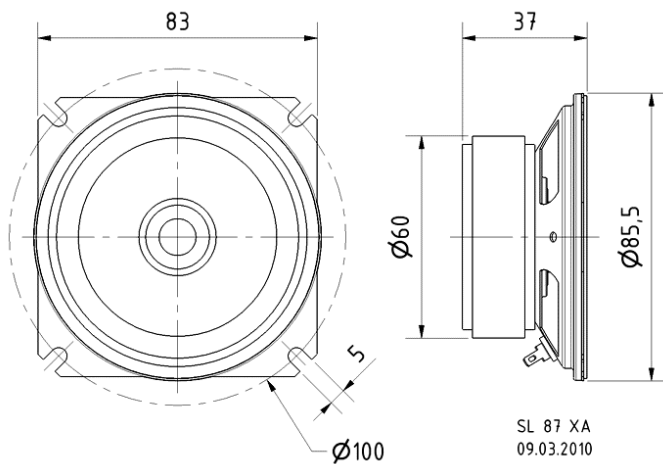

*) IP-Schutzklasse für Frontseite bei Einbau in ein abgedichtetes Gehäuse (ggf. ist eine Verklebung des Lautsprechers notwendig)

**) 1 m Wasserhöhe, 16 h

Waterproof 8 cm (3.3") fullrange speaker with a transparent plastic cone and rubber sealing ring. Very high mean sound pressure level. Optimised for voice and signal output.

Art. No. 2092

Technische Daten / Technical data

Nennbelastbarkeit Rated power	20 W
Musikbelastbarkeit Maximum power	30 W
Nennimpedanz Z Nominal impedance Z	4 Ohm
Übertragungsbereich Frequency response	350–5800 Hz
Mittlerer Schalldruckpegel Mean sound pressure level	94 dB (1 W/1 m)
Abstrahlwinkel (-6 dB) Opening angle (-6 dB)	142°/4000 Hz
Resonanzfrequenz f_s Resonance frequency f_s	550 Hz
Obere Polplattenhöhe Height of front pole-plate	3 mm
Schwingenspulendurchmesser Voice coil diameter	20 mm
Wickelhöhe Height of winding	4 mm
Schallwandöffnung Cutout diameter	80 mm
Gewicht netto Net weight	0,38 kg
Anschlüsse Connections	2,8 x 0,5 mm (+) 2,8 x 0,5 mm (-)
Schutzklasse Protective system	IP 65 *) IP x8 *) **)
Temperaturbereich Temperature range	-40 ... 70 °C