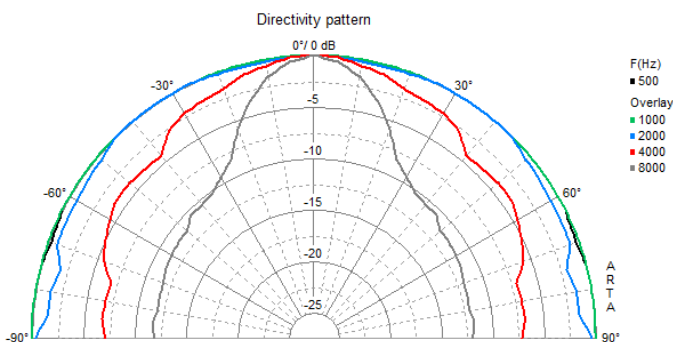

Art. No. 2092

Technische Daten / Technical data

Nennbelastbarkeit Rated power	20 W
Musikbelastbarkeit Maximum power	30 W
Nennimpedanz Z Nominal impedance Z	4 Ohm
Übertragungsbereich Frequency response	350–5800 Hz
Mittlerer Schalldruckpegel Mean sound pressure level	94 dB (1 W/1 m)
Abstrahlwinkel (-6 dB) Opening angle (-6 dB)	142°/4000 Hz
Resonanzfrequenz f_s Resonance frequency f_s	550 Hz
Obere Polplattenhöhe Height of front pole-plate	3 mm
Schwingenspulendurchmesser Voice coil diameter	20 mm
Wickelhöhe Height of winding	4 mm
Schallwandöffnung Cutout diameter	80 mm
Gewicht netto Net weight	0,38 kg
Anschlüsse Connections	2,8 x 0,5 mm (+) 2,8 x 0,5 mm (-)
Schutzklasse Protective system	IP 65 *) IP x8 *) **)
Temperaturbereich Temperature range	-40 ... 70 °C