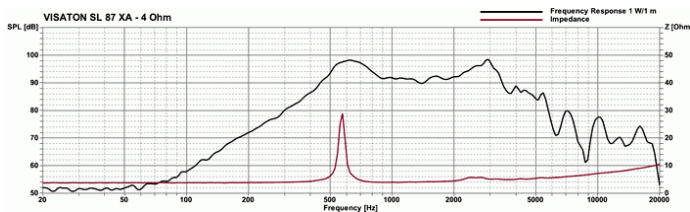

Art. No. 2092

Technische Daten / Technical data

Nennbelastbarkeit Rated power	20 W
Musikbelastbarkeit Maximum power	30 W
Nennimpedanz Z Nominal impedance Z	4 Ohm
Übertragungsbereich Frequency response	350–5800 Hz
Mittlerer Schalldruckpegel Mean sound pressure level	94 dB (1 W/1 m)
Abstrahlwinkel (-6 dB) Opening angle (-6 dB)	142°/4000 Hz
Resonanzfrequenz f_s Resonance frequency f_s	550 Hz
Obere Polplattenhöhe Height of front pole-plate	3 mm
Schwingenspulendurchmesser Voice coil diameter	20 mm
Wickelhöhe Height of winding	4 mm
Schallwandöffnung Cutout diameter	80 mm
Gewicht netto Net weight	0,38 kg
Anschlüsse Connections	2,8 x 0,5 mm (+) 2,8 x 0,5 mm (-)
Schutzklasse Protective system	IP 65 *) IP x8 *) **)
Temperaturbereich Temperature range	-40 ... 70 °C