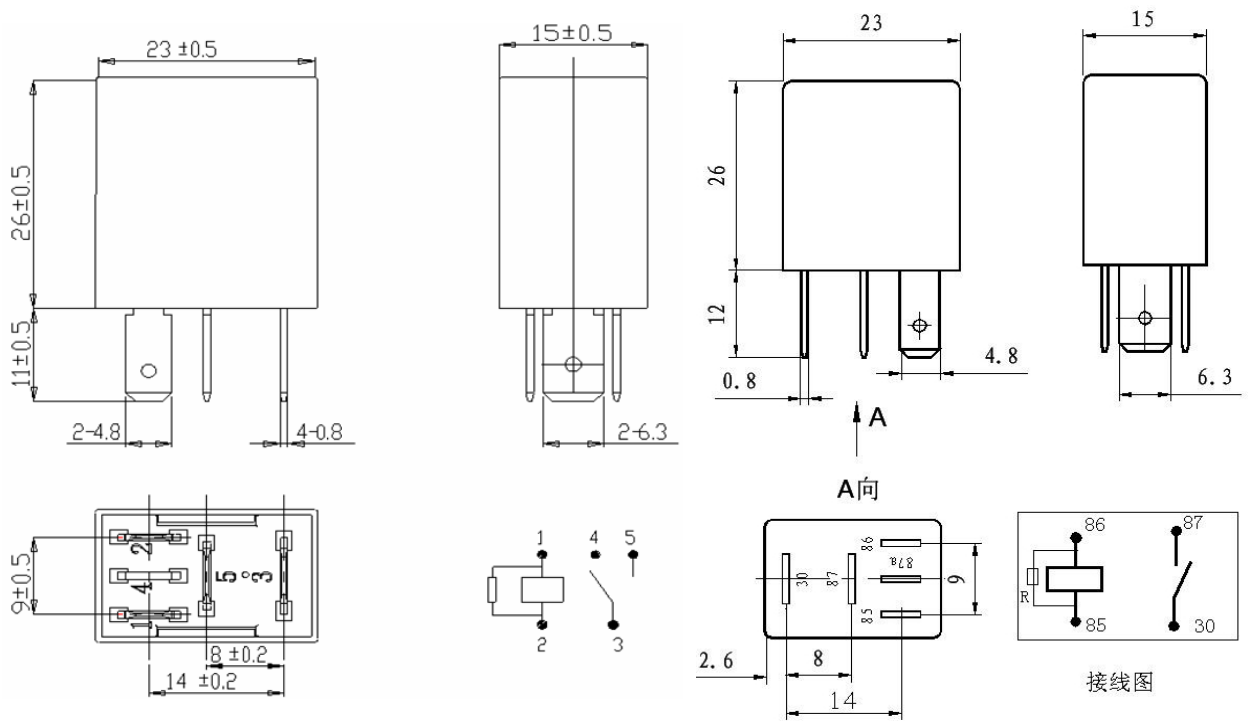

◆ 外形图及底视电路图

单位 mm

注：规格可根据用户要求增加；外形、安装方式根据用户要求设计。