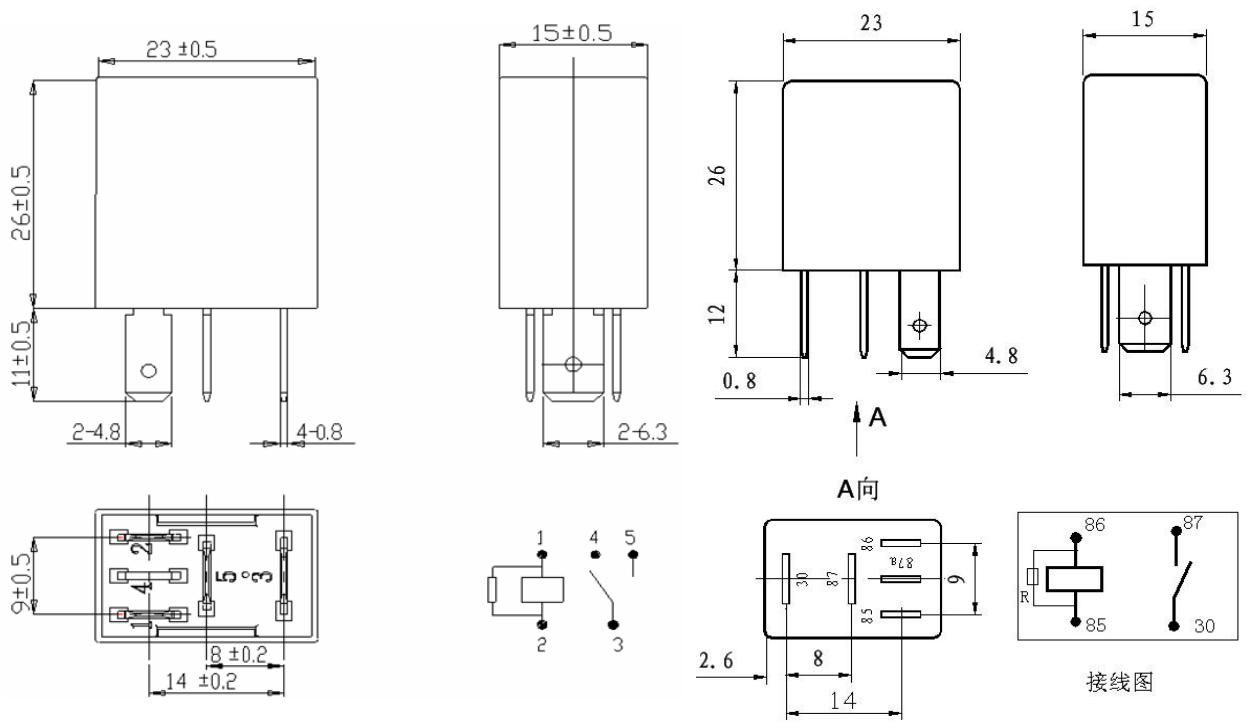

◆ 外形图及底视电路图

单位 mm

注：规格可根据用户要求增加；外形、安装方式根据用户要求设计。