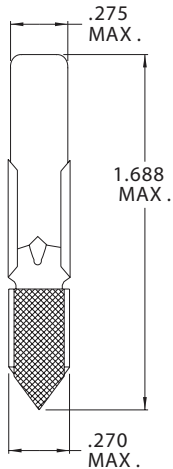

T-2 Telephone Slide Base - Type 3

Part Number	Design Voltage	Amps	MSCP	Life Hours	Filament Type
CM24D	24.0	.100	1,500	5,000	C-7A
CM24E	24.0	.035	600	7,000	C-2F
CM24F	24.0	.090	1,120	7,000	C-2F
CM24H	24.0	.020	100	10,000	C-2F
CM24X	24.0	.035	600	8,000	C-2F
CM30A	30.0	.072	2,000	3,000	C-7A
CM30C	30.0	.038	1,000	4,000	C-2F
CM32B	32.0	.040	1,600	3,500	C-2F
CM30B	35.0	.100	3,000	4,000	C-7A
CM35A	35.0	.040	1,000	7,500	C-2F
CM35B	35.0	.072	700	5,000	C-7A
CM35C	35.0	.100	750	5,000	C-7A
CM40A	40.0	.072	480	5,000	C-7A
CM44A	44.0	.072	1,250	1,000	C-7A
CM48A	48.0	.072	2,000	5,000	C-7A
CM48B	48.0	.100	2,200	10,000	C-7A
CM48C	48.0	.035	400	7,000	C-7A
CM48D	48.0	.021	100	20,000	C-7A
CM48G	48.0	.052	800	5,000	C-7A
CM48H	48.0	.045	1,000	5,000	C-7A
CM55B	55.0	.100	1,800	5,000	C-7A
CM55C	55.0	.050	1,400	5,000	C-7A
CM60A	60.0	.050	1,600	5,000	C-7A

T-2 Miniature Bayonet Base

Part Number	Design Voltage	Amps	MSCP	Life Hours	Filament Type
CM6MB	6.0	.140	550	20,000	C-2V
CM12MB	12.0	.170	2,000	12,000	C-2F
CM24MB	24.0	.073	3,000	10,000	C-2F
CM28MB	28.0	.040	1,600	5,000	C-2F
CM48MB	48.0	.053	1,800	10,000	C-7A
CM60MB	60.0	.050	2,200	7,500	C-7A
CM120MB	120.0	.025	1,200	5,000	CC-7A
CM8-967	120.0	.025	1,200	5,000	CC-7A

[5911-086-13](#) [5AB](#) [6180](#) [7009](#) [8623](#) [909](#) [912](#) [1224](#) [1230](#) [DE603](#) [DNW21-DW10/BLA](#) [BF20100-11B](#) [1892](#) [NL177WL2A](#) [NL276C2A](#)
[IFL-LX2162-16T](#) [C2A-T](#) [C9A](#) [301](#) [303](#) [A1C](#) [A2B](#) [19](#) [268](#) [GT-NE6H1225T](#) [CM1820](#) [CM5004WW](#) [303](#) [32-2211T](#) [36EN-2113](#) [407](#)
[4916S1](#) [521-7332](#) [5314N1](#) [5314N2](#) [311](#) [WWT1-EW10/GRN](#) [4925H1](#) [DW07](#) [MS25231-313](#) [5603437](#) [5603851](#) [CM2](#) [7683EBP](#) [8553](#)
[XE135B](#) [WWT2-EW34BLA](#) [5705H7](#) [NL2951WL2G](#) [1301910036](#)