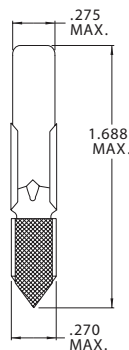

T-2 Telephone Slide Base - Type 5 (short)

Part Number	Design Voltage	Amps	MSCP	Life Hours	Filament Type
CM18ESB	18.0	.040	850	5,000	C-2F
CM24CSB	24.0	.017	100	15,000	C-2F
CM24ESB	24.0	.040	850	8,000	C-2F
CM28ESB	28.0	.040	1,500	6,000	C-2F
CM48ESB	48.0	.040	3,000	5,000	CC-2F

T-2 Telephone Slide Base - Type 5 (standard)

Part Number	Design Voltage	Amps	MSCP	Life Hours	Filament Type
CM6PSB	6.0	.140	550	20,000	C-2V
CM12PSB	12.0	.170	2,000	12,000	C-2F
CM24PSB	24.0	.073	3,000	10,000	C-2F
CM28PSB	28.0	.040	1,600	5,000	C-2F
CM48PSB	48.0	.053	1,800	10,000	C-7A
CM60PSB	60.0	.050	2,200	7,500	C-7A
CM120PSB	120.0	.025	1,200	5,000	CC-7A

T-2 Telephone Slide Base - Type 3

Part Number	Design Voltage	Amps	MSCP	Life Hours	Filament Type
CM4A	4.0	.190	450	5,000	C-2
CM6A	6.0	.140	510	15,000	C-2V
CM6B	6.0	.290	270	15,000	C-2F
CM6C	6.0	.040	180	4,000	C-2
CM8A	8.0	.090	600	1,000	C-2
CM10A	10.0	.110	600	5,000	C-2V
CM10B	10.0	.250	900	5,000	C-2F
CM10EX	10.0	.035	100	10,000	C-6
CM12A	12.0	.100	1,200	8,000	C-2F
CM12B	12.0	.035	650	2,000	C-6
CM12C	12.0	.170	1,500	5,000	C-2V
CM15A	15.0	.100	720	1,000	C-2F
CM16A	16.0	.100	720	5,000	C-2F
CM18A	18.0	.040	800	1,000	C-2F
CM18B	18.0	.100	600	10,000	C-2F
CM24A	24.0	.030	600	1,000	C-2F
CM24B	24.0	.040	1,000	4,000	C-2F
CM24C	24.0	.072	1,400	6,000	C-2F

[5911-086-13](#) [5AB](#) [6180](#) [7009](#) [8623](#) [909](#) [912](#) [1224](#) [1230](#) [DE603](#) [DNW21-DW10/BLA](#) [BF20100-11B](#) [1892](#) [NL177WL2A](#) [NL276C2A](#)
[IFL-LX2162-16T](#) [C2A-T](#) [C9A](#) [301](#) [303](#) [A1C](#) [A2B](#) [19](#) [268](#) [GT-NE6H1225T](#) [CM1820](#) [CM5004WW](#) [303](#) [32-2211T](#) [36EN-2113](#) [407](#)
[4916S1](#) [521-7332](#) [5314N1](#) [5314N2](#) [311](#) [WWT1-EW10/GRN](#) [4925H1](#) [DW07](#) [MS25231-313](#) [5603437](#) [5603851](#) [CM2](#) [7683EBP](#) [8553](#)
[XE135B](#) [WWT2-EW34BLA](#) [5705H7](#) [NL2951WL2G](#) [1301910036](#)