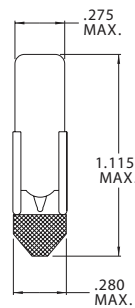

T-2 Telephone Slide Base - Type 5 (short)

Part Number	Design Voltage	Amps	MSCP	Life Hours	Filament Type
CM18ESB	18.0	.040	850	5,000	C-2F
CM24CSB	24.0	.017	100	15,000	C-2F
CM24ESB	24.0	.040	850	8,000	C-2F
CM28ESB	28.0	.040	1,500	6,000	C-2F
CM48ESB	48.0	.040	3,000	5,000	CC-2F

T-2 Telephone Slide Base - Type 5 (standard)

Part Number	Design Voltage	Amps	MSCP	Life Hours	Filament Type
CM6PSB	6.0	.140	550	20,000	C-2V
CM12PSB	12.0	.170	2,000	12,000	C-2F
CM24PSB	24.0	.073	3,000	10,000	C-2F
CM28PSB	28.0	.040	1,600	5,000	C-2F
CM48PSB	48.0	.053	1,800	10,000	C-7A
CM60PSB	60.0	.050	2,200	7,500	C-7A
CM120PSB	120.0	.025	1,200	5,000	CC-7A

T-2 Telephone Slide Base - Type 3

Part Number	Design Voltage	Amps	MSCP	Life Hours	Filament Type
CM4A	4.0	.190	450	5,000	C-2
CM6A	6.0	.140	510	15,000	C-2V
CM6B	6.0	.290	270	15,000	C-2F
CM6C	6.0	.040	180	4,000	C-2
CM8A	8.0	.090	600	1,000	C-2
CM10A	10.0	.110	600	5,000	C-2V
CM10B	10.0	.250	900	5,000	C-2F
CM10EX	10.0	.035	100	10,000	C-6
CM12A	12.0	.100	1,200	8,000	C-2F
CM12B	12.0	.035	650	2,000	C-6
CM12C	12.0	.170	1,500	5,000	C-2V
CM15A	15.0	.100	720	1,000	C-2F
CM16A	16.0	.100	720	5,000	C-2F
CM18A	18.0	.040	800	1,000	C-2F
CM18B	18.0	.100	600	10,000	C-2F
CM24A	24.0	.030	600	1,000	C-2F
CM24B	24.0	.040	1,000	4,000	C-2F
CM24C	24.0	.072	1,400	6,000	C-2F

[5911-086-13](#) [5AB](#) [6180](#) [7009](#) [8623](#) [909](#) [912](#) [1224](#) [1230](#) [DE603](#) [DNW21-DW10/BLA](#) [BF20100-11B](#) [1892](#) [NL177WL2A](#) [NL276C2A](#)
[IFL-LX2162-16T](#) [C2A-T](#) [C9A](#) [301](#) [303](#) [A1C](#) [A2B](#) [19](#) [268](#) [GT-NE6H1225T](#) [CM1820](#) [CM5004WW](#) [303](#) [32-2211T](#) [36EN-2113](#) [407](#)
[4916S1](#) [521-7332](#) [5314N1](#) [5314N2](#) [311](#) [WWT1-EW10/GRN](#) [4925H1](#) [DW07](#) [MS25231-313](#) [5603437](#) [5603851](#) [CM2](#) [7683EBP](#) [8553](#)
[XE135B](#) [WWT2-EW34BLA](#) [5705H7](#) [NL2951WL2G](#) [1301910036](#)