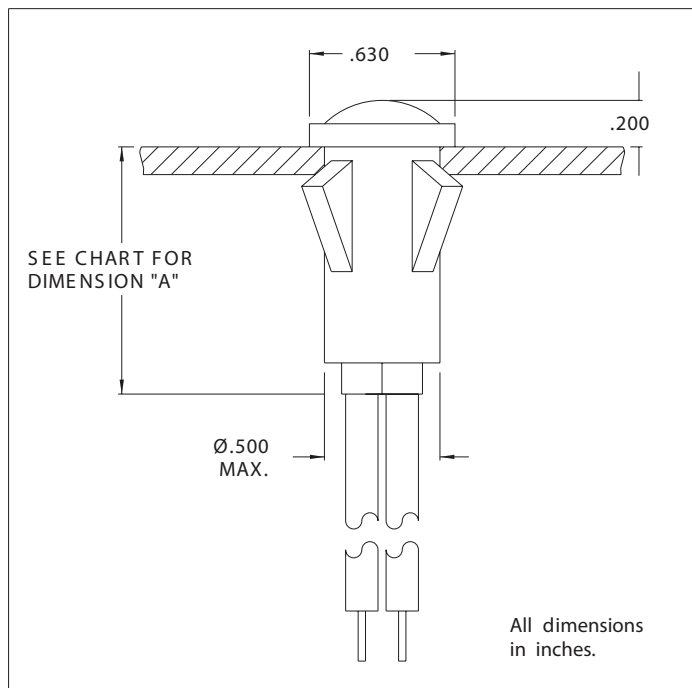

1030D, 1031D, 1032D , 1033D and 1090D Series Non-Relampable Neon-Incandescent Indicator Lights

Mounting: Will snap-fit into Ø.500/.505 hole in panels .020/.100 thick. Push-on speednut SN0461 also available.

Wire Leads: No. 22 AWG (105°C) 4.40/4.80 long, stripped .430/.570

Lens: Polycarbonate

Bezel: Polished stainless steel.

Housing: White Nylon

Lens Color	Neon		Incandescent	
	Model No. (105-125VAC)	Model No. (208-250VAC)	Model No. (12V)	Model No. (28V)
Red	1030D1	1031D1	1090D1-12V	1090D1-28V
Amber	1030D3	1031D3	1090D3-12V	1090D3-28V
White	1030D4	1031D4	-	1090D4-28V
Green	1032D5*	1033D5*	1090D5-12V	1090D5-28V
Lamp used	C2A+Resistor		#2162	#2187
Lead Color	Black	One Black/One Red	Yellow	Purple
"A"	1.130	1.130	.910	.910

Click to view products by [Visual Communications Company](#) *manufacturer:*

Other Similar products are found below :

[DNW1-DW33](#) [DNW21-DW10/BLA](#) [MS18237-1RN](#) [2195QA3-28V](#) [252-9951-0937-801](#) [252-9951-0973-811](#) [2990P6-28V](#) [CNW1-6838](#)
[DNW1-DW4812.5MMBLA BASE](#) [32-2317](#) [1090N5-12V](#) [2120C33](#) [01807.1102-01](#) [01807.1108-01](#) [32-2111T](#) [32R-2112T](#) [32R-2111](#) [32R-2113T](#) [32R-2311](#) [36EN-2312](#) [75R-2212T](#) [75R-2212](#) [R9-70N-01-220V-RED](#) [R9-92N-02-R](#) [1.63.521.099/0000](#) [34H-0581](#) [L282000NAC](#)
[DNW1-DW07](#) [L282000NAA](#) [1090QCX3-28V](#) [2195QA1-28V](#) [4702A5](#) [135-3272-003F](#) [135-3275-003F](#) [249-7866-1433-514](#) [249-7841-1431-574](#) [249-7841-0931-574](#) [249-7841-0933-544](#) [249-7841-0933-574](#) [249-7841-1435-574](#) [249-7866-0931-514](#) [249-7841-0331-544](#) [249-7841-0937-574](#) [249-7841-1433-544](#) [249-7841-1436-574](#) [249-7841-1437-574](#) [249-7866-0331-514](#) [249-7866-0937-514](#) [249-7841-1437-544](#) [249-7841-1433-574](#)