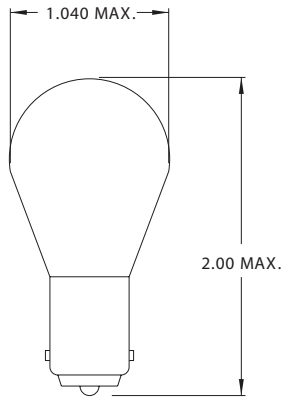

S-8 Single Contact Bayonet Base

Part Number	Design Voltage	Amps	MSCP	Life Hours	Filament Type
CM1459	4.00	.80	2.5	300	C-2R
CM1651	5.00	.60	3.0	20	C-2R
CM1611	5.40	1.86	10.0	1,000	C-6
CM1613	6.00	1.50	13.0	50	C-6
CM1680	6.00	4.10	32.0	300	C-6
CM1129	6.40	2.63	21.0	200	C-6
CM1605	6.40	2.69	21.0	200	C-2V
CM87L	6.65	2.04	15.0	500	C-2R*
CM1619	6.70	1.90	15.0	500	C-6
CM87	6.80	1.91	15.0	300	C-2R
CM1295	12.50	3.00	50.0	200	C-2R
CM93	12.80	1.04	15.0	500	C-2R
CM199	12.80	2.25	32.0	1,200	C-6
CM1073	12.80	1.80	32.0	200	C-6
CM1093	12.80	1.19	15.0	1,000	C-2R
CM1141	12.80	1.44	21.0	500	C-6
CM1156	12.80	2.10	32.0	600	C-6
CM1159	12.80	1.60	21.0	500	C-6
CM1161	12.80	1.35	22.0	500	CC-6
CM1777	12.80	1.52	26.0	400	C-2R
CM2396	12.80	2.23	40.0	400	C-6
CM91	13.00	.71	10.0	500	C-2R
CM1095	14.00	.51	4.0	5,000	C-6
CM305	28.00	.51	15.0	300	C-2V
CM307	28.00	.67	21.0	300	C-2V
CM315	28.00	.90	32.0	300	C-2V
CM705	28.00	.51	15.0	900	CC-6
CM1203	28.00	.71	21.0	400	C-2V
CM1563	28.00	.76	21.0	1,000	CC-6
CM1580	28.00	.93	32.0	400	CC-6
CM1591	28.00	.61	15.0	1,000	C-2V
CM1665	28.00	.80	21.0	1,000	C-2V
CM1683	28.00	1.02	32.0	500	2C-6
CM1691	28.00	.61	15.0	1,000	2C-2R
CM2232	28.00	.64	18.0	2,000	CC-81
CM2232SB	28.00	.64	-	2,000	CC-81**
CM2233	28.00	.77	21.0	2,000	CC-81
CMF674	28.00	.77	-	2,000	CC-81***
CMW674	28.00	.77	-	2,000	CC-81**
CM109	44.00	.17	6.0	200	C-7A