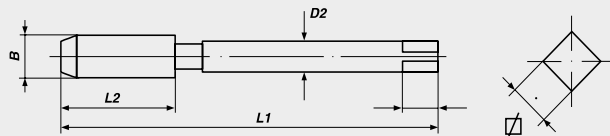

**STI-Taps (Second Lead)**  
for Wire-Thread-Inserts ISO 2 (6H)

**Maschi STI**  
per inserti riportati dopo ISO 2 (6H)

**Form D      HSS-G      Tol. ISO1 (4H)      **M****

Nominal Diameter D	P	B	L1	L2	D2	∅	Art.-No.
M 2	x 0.40	2.5	44.5	9.5	2.8	2.24	03001
M 2.5	x 0.45	3.1	48.0	11.0	3.15	2.50	03003
M 3	x 0.5	3.6	53.0	13.0	4.0	3.15	03005
M 3.5	x 0.6	4.3	53.0	13.0	4.5	3.55	03006
M 4	x 0.7	4.9	58.0	16.0	5.0	4.00	03007
M 5	x 0.8	6.0	66.0	19.0	6.3	5.00	03008
M 6	x 1.0	7.3	72.0	22.0	8.0	6.30	03009
M 7	x 1.0	8.3	72.0	22.0	9.0	7.10	03010
M 8	x 1.25	9.6	80.0	24.0	10.0	8.00	03011
M 8	x 1.0	9.3	80.0	24.0	10.0	8.00	03012
M 9	x 1.25	10.6	85.0	25.0	8.0	6.30	03013
M 10	x 1.5	11.9	89.0	29.0	9.0	7.10	03015
M 10	x 1.25	11.6	85.0	25.0	8.0	6.30	03016
M 10	x 1.0	11.3	85.0	25.0	8.0	6.30	03017
M 11	x 1.5	12.9	89.0	29.0	9.0	7.10	03018
M 12	x 1.75	14.3	95.0	30.0	11.2	9.00	03020
M 12	x 1.5	14.0	95.0	30.0	11.2	9.00	03021
M 12	x 1.25	13.6	95.0	30.0	11.2	9.00	03022
M 12	x 1.0	13.3	95.0	30.0	11.2	9.00	03023
M 14	x 2.0	16.6	102.0	32.0	12.5	10.00	03027
M 14	x 1.5	16.0	102.0	32.0	12.5	10.00	03028
M 14	x 1.25	15.6	102.0	32.0	12.5	10.00	03029
M 14	x 1.0	15.3	102.0	32.0	12.5	10.00	03030
M 16	x 2.0	18.6	112.0	37.0	14.0	11.20	03033
M 16	x 1.5	18.0	104.0	29.0	14.0	11.20	03034
M 18	x 2.5	21.3	118.0	38.0	16.0	12.50	03035
M 18	x 2.0	20.6	104.0	29.0	14.0	11.20	03036
M 18	x 1.5	20.0	104.0	29.0	14.0	11.20	03037
M 20	x 2.5	23.3	118.0	38.0	16.0	12.50	03038
M 20	x 2.0	22.6	113.0	33.0	16.0	12.50	03039
M 20	x 1.5	22.0	113.0	33.0	16.0	12.50	03040
M 22	x 2.5	25.3	130.0	45.0	18.0	14.00	03041
M 22	x 2.0	24.6	120.0	35.0	18.0	14.00	03042
M 22	x 1.5	24.0	120.0	35.0	18.0	14.00	03043
M 24	x 3.0	27.9	138.0	48.0	20.0	16.00	03044
M 24	x 2.0	26.6	127.0	37.0	20.0	16.00	03045
M 24	x 1.5	26.0	120.0	35.0	18.0	14.00	03046