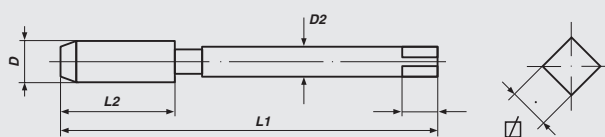

## Maschi a mano, *filetto sinistro*

filettatura metrica fine ISO DIN 13

**DIN 352****HSS-G****Tol. ISO2/6H****M**

Nominal Diameter D	L 1	L 2	D 2	∅	Art.-No.
M 3 x 0.5	40	11	3.5	2.7	27026
M 4 x 0.7	45	13	4.5	3.4	27030
M 5 x 0.8	50	16	6.0	4.9	27034
M 6 x 1.0	50	19	6.0	4.9	27038
M 8 x 1.25	56	22	6.0	4.9	27042
M 10 x 1.5	70	24	7.0	5.5	27046
M 12 x 1.75	75	29	9.0	7.0	27050
M 14 x 2.0	80	30	11.0	9.0	27054
M 16 x 2.0	80	32	12.0	9.0	27058
M 18 x 2.5	95	40	14.0	11.0	27062
M 20 x 2.5	95	40	16.0	12.0	27066
M 22 x 2.5	100	40	18.0	14.5	27070
M 24 x 3.0	110	50	18.0	14.5	27074
M 27 x 3.0	110	50	20.0	16.0	27076
M 30 x 3.5	125	56	22.0	18.0	27078
M 33 x 3.5	125	56	25.0	20.0	27080
M 36 x 4.0	150	63	28.0	22.0	27082
M 39 x 4.0	150	63	32.0	24.0	27084
M 42 x 4.5	150	63	32.0	24.0	27086
M 45 x 4.5	160	70	36.0	29.0	27088
M 48 x 5.0	180	75	36.0	29.0	27090
M 52 x 5.0	180	75	40.0	32.0	27092

**Application:****for general use**

- non abrasive material up to 900 N/mm<sup>2</sup>
- unalloyed and low alloyed steel
- for through and blind holes
- for thread cutting by hand

**How to order/esempio come ordinare:**

M3 = 27026  
M3, No. 1 = 27026-1  
M3, No. 2 = 27026-2  
M3, No. 3 = 27026-3

**Applicazione:****per uso universale**

- Materiali con buona trucidibilità fino a R 900 N/mm<sup>2</sup>
- Acciaio non legati e scarsamente legati
- Fori passanti e ciechi
- Uso manuale