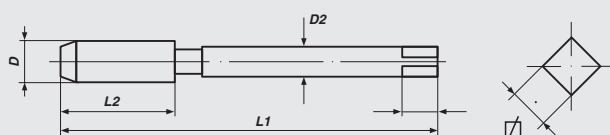

**Hand Taps, *Left Hand***

metric ISO-thread DIN 13

**Maschi a mano, *filetto sinistro***

filettatura metrica fine ISO DIN 13

**DIN 352****HSS-G****Tol. ISO2/6H****M**

Nominal Diameter D	L 1	L 2	D 2	∅	Art.-No.
M 3 x 0.5	40	11	3.5	2.7	27026
M 4 x 0.7	45	13	4.5	3.4	27030
M 5 x 0.8	50	16	6.0	4.9	27034
M 6 x 1.0	50	19	6.0	4.9	27038
M 8 x 1.25	56	22	6.0	4.9	27042
M 10 x 1.5	70	24	7.0	5.5	27046
M 12 x 1.75	75	29	9.0	7.0	27050
M 14 x 2.0	80	30	11.0	9.0	27054
M 16 x 2.0	80	32	12.0	9.0	27058
M 18 x 2.5	95	40	14.0	11.0	27062
M 20 x 2.5	95	40	16.0	12.0	27066
M 22 x 2.5	100	40	18.0	14.5	27070
M 24 x 3.0	110	50	18.0	14.5	27074
M 27 x 3.0	110	50	20.0	16.0	27076
M 30 x 3.5	125	56	22.0	18.0	27078
M 33 x 3.5	125	56	25.0	20.0	27080
M 36 x 4.0	150	63	28.0	22.0	27082
M 39 x 4.0	150	63	32.0	24.0	27084
M 42 x 4.5	150	63	32.0	24.0	27086
M 45 x 4.5	160	70	36.0	29.0	27088
M 48 x 5.0	180	75	36.0	29.0	27090
M 52 x 5.0	180	75	40.0	32.0	27092

**Application:****for general use**

- non abrasive material up to 900 N/mm<sup>2</sup>
- unalloyed and low alloyed steel
- for through and blind holes
- for thread cutting by hand

**How to order/esempio come ordinare:**

M3 = 27026  
M3, No. 1 = 27026-1  
M3, No. 2 = 27026-2  
M3, No. 3 = 27026-3

**Applicazione:****per uso universale**

- Materiali con buona trucidibilità fino a R 900 N/mm<sup>2</sup>
- Acciaio non legati e scarsamente legati
- Fori passanti e ciechi
- Uso manuale