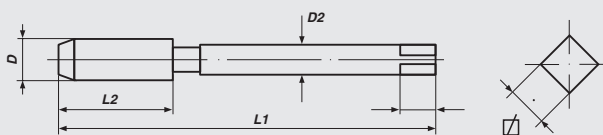

## Maschi a mano, *filetto sinistro*

filettatura metrica fine ISO DIN 13

**DIN 352****HSS-G****Tol. ISO2/6H****M**

Nominal Diameter D	L 1	L 2	D 2	∅	Art.-No.
M 3 x 0.5	40	11	3.5	2.7	27026
M 4 x 0.7	45	13	4.5	3.4	27030
M 5 x 0.8	50	16	6.0	4.9	27034
M 6 x 1.0	50	19	6.0	4.9	27038
M 8 x 1.25	56	22	6.0	4.9	27042
M 10 x 1.5	70	24	7.0	5.5	27046
M 12 x 1.75	75	29	9.0	7.0	27050
M 14 x 2.0	80	30	11.0	9.0	27054
M 16 x 2.0	80	32	12.0	9.0	27058
M 18 x 2.5	95	40	14.0	11.0	27062
M 20 x 2.5	95	40	16.0	12.0	27066
M 22 x 2.5	100	40	18.0	14.5	27070
M 24 x 3.0	110	50	18.0	14.5	27074
M 27 x 3.0	110	50	20.0	16.0	27076
M 30 x 3.5	125	56	22.0	18.0	27078
M 33 x 3.5	125	56	25.0	20.0	27080
M 36 x 4.0	150	63	28.0	22.0	27082
M 39 x 4.0	150	63	32.0	24.0	27084
M 42 x 4.5	150	63	32.0	24.0	27086
M 45 x 4.5	160	70	36.0	29.0	27088
M 48 x 5.0	180	75	36.0	29.0	27090
M 52 x 5.0	180	75	40.0	32.0	27092

- Materiali con buona trucidibilità fino a R 900 N/mm<sup>2</sup>
- Acciaio non legati e scarsamente legati
- Fori passanti e ciechi
- Uso manuale

**How to order/eseempio come ordinare:**

M3 = 27026  
M3, No. 1 = 27026-1  
M3, No. 2 = 27026-2  
M3, No. 3 = 27026-3