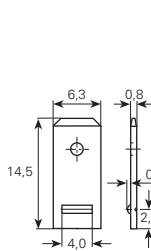

### Tabs screwable and weldable

Werkstoff/Matière/Material

- .2 = Bronze/bronze
- .6 = Messing/laiton/brass
- .7 = Neusilber/mailechort/german silver
- .8 = rostfreier Stahl/acier inox/stainless steel
- .9 = Stahl/acier/steel

■ = Oberflächen/Surface/Surface-plating  
Seite/page/page 5.011

für Schweissanschluss

à souder

for spot welding

Artikelnummer  
Numéro d'article  
Part-No.

38401sb.9

38401sbk.80

38402sb.9