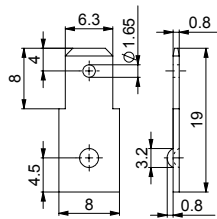

■ = Oberflächen/Surface/Surface-plating  
Seite/page/page 5.011

für Schweissanschluss

à souder

for spot welding

Artikelnummer  
Numéro d'article  
Part-No.

38401sb.9

38401sbk.80

38402sb.9