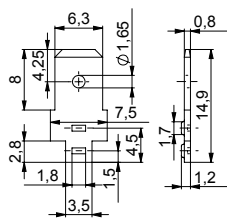

Artikelnummer
Numéro d'article
Part-No.

3840d2sb.9