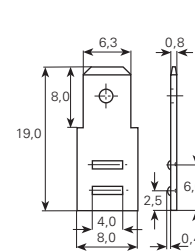

■ = Oberflächen/Surface/Surface-plating  
Seite/page/page 5.011

für Schweissanschluss

à souder

for spot welding

Artikelnummer  
Numéro d'article  
Part-No.

38401sb.9

38401sbk.80

38402sb.9