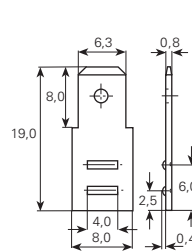

■ = Oberflächen/Surface/Surface-plating  
Seite/page/page 5.011

für Schweissanschluss

à souder

for spot welding

Artikelnummer  
Numéro d'article  
Part-No.

38401sb.9

38401sbk.80

38402sb.9