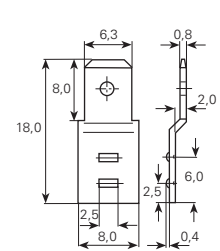

3840a2sba.9