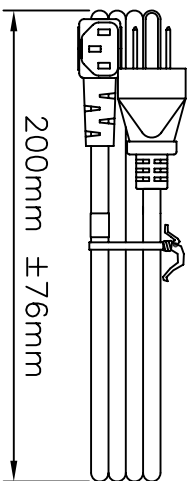

2997mm ±76mm

CONNECTOR:
IEC60320 C-13

VOLEX RESERVES THE RIGHT TO ALTER NON-CRITICAL DIMENSIONS WITHOUT NOTICE.

PACKAGING: FOLD & TIE

200mm ±76mm

- NOTES:
- 1) CORDAGE: 18/3 SJT, 60°C, BLACK
 - 2) APPROVALS: 
 - 3) RATING: 10 AMP/125 VOLTS
 - 4) PACKAGING: 100 PIECES PER CARTON
 - 5) ALL DIMENSIONS IN MILLIMETERS

REV	DESCRIPTION	DATE
3	REVISED TO SHOW ASIAN MANUFACTURED CORD	08/26/08
2	FORMAT UPDATE	08/19/04
1	C.U.D - NEW RELEASE	06/11/04

SCALE	ECD	ITEM DESCRIPTION
NDT TO SCALE	N/A	CORDSET - NORTH AMERICAN DETACHABLE POWER SUPPLY CORD(9'10")

TOLERANCE UNLESS OTHERWISE SPECIFIED	APPROVED	DRAWN BY	DATE
.XXX ± .005 .XX ± .02 .X ± .03 FRACT. ± 1/32 ANGULAR ± 1/2°	CR	ARK	6/11/04

Proprietary Notice:

This document is the property of Volex Incorporated. The information contained herein is not to be disclosed to anyone without the express written consent of Volex Inc.

Click to view similar products for [AC Power Leads](#) category:

Click to view products by [Volex](#) manufacturer:

Other Similar products are found below :

[62500-1774](#) [1300000023](#) [312033-01](#) [YP-61+YC12](#) [P28818-M2](#) [YP21A+YC13](#) [FTP-629Y603](#) [1702002600](#) [1700001947](#) [J2014004L001-CC](#)
[SHELF](#) [IL13-EU1-H05-3100-300-S](#) [P28976-M45](#) [BB-3271V86](#) [W-98452](#) [W-98453](#) [MWOC-PCA-3-3-2](#) [P29844-M5](#) [P29844-M10](#) [3-100-](#)
[354](#) [W-99245](#) [W-99246](#) [W-99249](#) [W-99251](#) [W-99252](#) [W-99253](#) [W-99254](#) [W-99257](#) [W-99260](#) [W-99261](#) [W-99262](#) [W-99265](#) [W-99267](#) [W-](#)
[99269](#) [W-99270](#) [W-99272](#) [W-99280](#) [W-99282](#) [S144720002](#) [S002020062](#) [S007220315](#) [S007220344](#) [S007220345](#) [S007220303](#) [S007220307](#)
[P28818-M6](#) [1019123](#) [387005324](#) [59903000000](#) [VL-0136-14-200](#) [387007040](#)