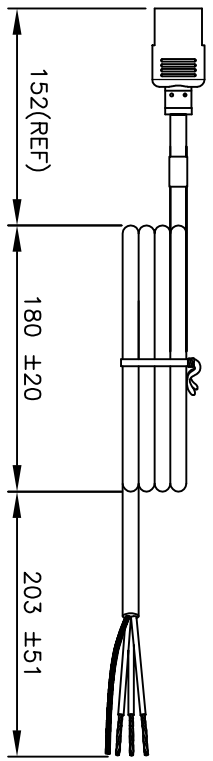

VOLEX RESERVES THE RIGHT TO ALTER NON-CRITICAL DIMENSIONS WITHOUT NOTICE.

PACKAGING: FOLD & TIE

- NOTES:
- 1) CORDAGE: SJT 16/3 60C-ALUM/MYLAR SHIELD/BLACK.
 - 2) APPROVALS:
 - 3) RATING: 13 AMPS/250 VOLTS
 - 4) PACKAGING: 50 PIECES/CARTON.
 - 5) ALL DIMENSIONS IN MM UNLESS OTHERWISE SPECIFIED.
 - 6) DRAIN WIRE NOT TERMINATED ON THE CONNECTOR END.
 - 7) PRODUCT IS ROHS COMPLIANT.

REV	DESCRIPTION	DATE
2	REMOVED 13A/125V	11/30/11
1	C.U.D - NEW RELEASE	1/25/07

SCALE:	ECD:	ITEM DESCRIPTION
NOT TO SCALE	N/A	WIRING HARNESS - NORTH AMERICAN POWER SUPPLY CORD (9' 10')

TOLERANCE UNLESS OTHERWISE SPECIFIED	APPROVED	DRAWN BY	DATE:
X:XXX ± 0.3 XX ± 0.5 XX ± 1	STC	STC	1/25/2007

ANGULAR ± 1°	PART NO.
	17621 10 B1

Proprietary Notice:

This document is the property of Volex Incorporated. The information contained herein is not to be disclosed to anyone without the express written consent of Volex Inc.

Click to view similar products for [AC Power Leads](#) category:

Click to view products by [Volex](#) manufacturer:

Other Similar products are found below :

[62500-1774](#) [1300000023](#) [312033-01](#) [YP-61+YC12](#) [P28818-M2](#) [YP21A+YC13](#) [FTP-629Y603](#) [1702002600](#) [1700001947](#) [J2014004L001-CC](#)
[SHELF](#) [IL13-EU1-H05-3100-300-S](#) [P28976-M45](#) [BB-3271V86](#) [W-98452](#) [W-98453](#) [MWOC-PCA-3-3-2](#) [P29844-M5](#) [P29844-M10](#) [3-100-](#)
[354](#) [W-99245](#) [W-99246](#) [W-99249](#) [W-99251](#) [W-99252](#) [W-99253](#) [W-99254](#) [W-99257](#) [W-99260](#) [W-99261](#) [W-99262](#) [W-99265](#) [W-99267](#) [W-](#)
[99269](#) [W-99270](#) [W-99272](#) [W-99280](#) [W-99282](#) [S144720002](#) [S002020062](#) [S007220315](#) [S007220344](#) [S007220303](#) [S007220307](#) [P28818-M6](#)
[1019123](#) [387005324](#) [59903000000](#) [VL-0136-14-200](#) [387007040](#) [387006821](#)