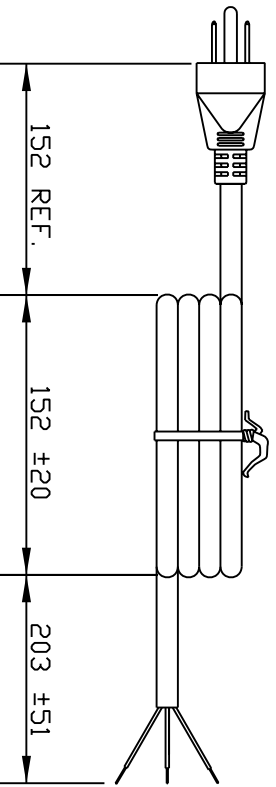

VOLEX RESERVES THE RIGHT TO ALTER NON-CRITICAL DIMENSIONS WITHOUT NOTICE.

PACKAGING: FOLD & TIE

NOTES:

- 1) CORDAGE: 18/3, SVT, 60°C, BLACK, LEAD FREE, BRAID AND FOIL SHIELED.
- 2) APPROVALS:
- 3) RATING: 10 AMP/125 VOLTS
- 4) SHIELD CONNECTED TO GROUND PIN OF PLUG PRIOR TO MOLDING.
- 5) PACKAGING: 100 PIECES/CARTON
- 7) ALL DIMENSIONS IN MILLIMETERS UNLESS OTHERWISE NOTED.

REV	DESCRIPTION	DATE
1	C.U.D - NEW RELEASE	5/9/05
2	REDRAWN TO SHOW CHINESE MANUFACTURED CORD	12/7/07

SCALE:	ECD:	ITEM DESCRIPTION
NOT TO SCALE	N/A	CORDSET - NORTH AMERICAN SHIELDED POWER SUPPLY CORD (6'7")

TOLERANCE UNLESS OTHERWISE SPECIFIED	APPROVED	DRAWN BY	DATE:
.XXX ± .005 .XX ± .02 .X ± .03 FRACT. ± 1/32 ANGULAR ± 1/2°	STC	STC	5/12/05

SCALE:	ECD:	ITEM DESCRIPTION	PART NO.
NOT TO SCALE	N/A	CORDSET - NORTH AMERICAN SHIELDED POWER SUPPLY CORD (6'7")	17650 10 C3

Click to view similar products for [AC Power Leads](#) category:

Click to view products by [Volex](#) manufacturer:

Other Similar products are found below :

[62500-1774](#) [1300000023](#) [312033-01](#) [YP-61+YC12](#) [P28818-M2](#) [YP21A+YC13](#) [FTP-629Y603](#) [1702002600](#) [1700001947](#) [J2014004L001-CC](#)
[SHELF](#) [IL13-EU1-H05-3100-300-S](#) [P28976-M45](#) [BB-3271V86](#) [W-98452](#) [W-98453](#) [MWOC-PCA-3-3-2](#) [P29844-M5](#) [P29844-M10](#) [3-100-](#)
[354](#) [W-99245](#) [W-99246](#) [W-99249](#) [W-99251](#) [W-99252](#) [W-99253](#) [W-99254](#) [W-99257](#) [W-99260](#) [W-99261](#) [W-99262](#) [W-99265](#) [W-99267](#) [W-](#)
[99269](#) [W-99270](#) [W-99272](#) [W-99280](#) [W-99282](#) [S144720002](#) [S002020062](#) [S007220315](#) [S007220344](#) [S007220345](#) [S007220303](#) [S007220307](#)
[P28818-M6](#) [1019123](#) [387005324](#) [59903000000](#) [VL-0136-14-200](#) [387007040](#)