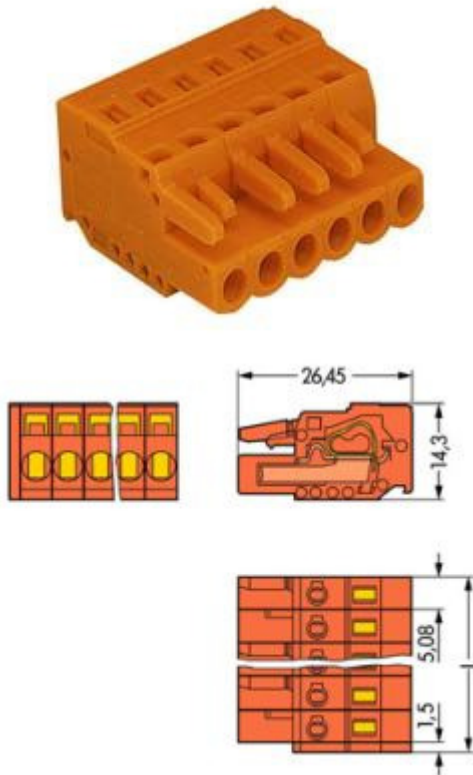

Data sheet

Item no.:	231-304/026-000
Product description:	FEMALE CONNECTOR 4 POLE PIN SPACING 5.08 MM / 0.2 IN WITH CODING FINGERS WITH INTEGRATED FIXING FLANGES CAGE CLAMP®CONNECTION

Packing unit 100 pieces

Product group	3 (Multi Conn. System)
Weight	7.35 g
Color	orange
No. of connection Points	4
No. of potentials	4
pole count	4
Height	14.3 mm
Height	0.563 in
Width	21.82 mm
Width	0.859 in
Depth	26.45 mm

Depth	1.041 in
Pin spacing from	5.08 mm
Pin spacing from	0.2 in
Pollution degree	2
Measured voltage EN	320 V
Measured shock voltage	4 kV
Current intensity EN	16 A
Pollution degree	2
Measured voltage EN	630 V
Measured shock voltage	4 kV
Current intensity EN	16 A
Connection method	CAGE CLAMP® CONNECTION
Cross section [mm ²]	0.08 - 2.5 mm ²
Wiring method	solid
Cross section [mm ²]	0.08 - 2.5 mm ²
Cross section [mm ²]	0.25 - 1.5 mm ²
Cross section [mm ²]	0.25 - 2.5 mm ²
Cross section [AWG]	28 - 12 AWG
Strip length from	8 mm
Strip length to	9 mm
Material group	I
xxx-xxx/033-000	Strain relief plate 20 mm

Other Similar products are found below :

[750-460](#) [231-118/026-000](#) [231-303/026-000](#) [231-620/019-000](#) [257-403](#) [280-438](#) [280-831](#) [284-624](#) [210-111](#) [231-303/037-000](#) [231-446/001-000_NR](#) [232-216/026-000](#) [234-510](#) [264-726](#) [280-339](#) [0283-0671](#) [830-800/000-305](#) [750-512](#) [750-455](#) [51251782](#) [286-312](#) [713-1428/107-000](#) [731-138/048-000](#) [750-459](#) [750-517](#) [750-602](#) [793-3505](#) [826-172](#) [859-304](#) [280-335](#) [231-535/001-000](#) [2604-1105](#) [2604-1106](#) [2604-1504](#) [2624-1103](#) [713-1107](#) [852-1411](#) [2106-1307](#) [2116-5307](#) [832-3604](#) [2009-110](#) [281-512/281-501](#) [286-336](#) [750-421](#) [750-838](#) [753-559](#) [750-1505](#) [787-732](#) [753-437](#) [2091-1425/005-000](#)