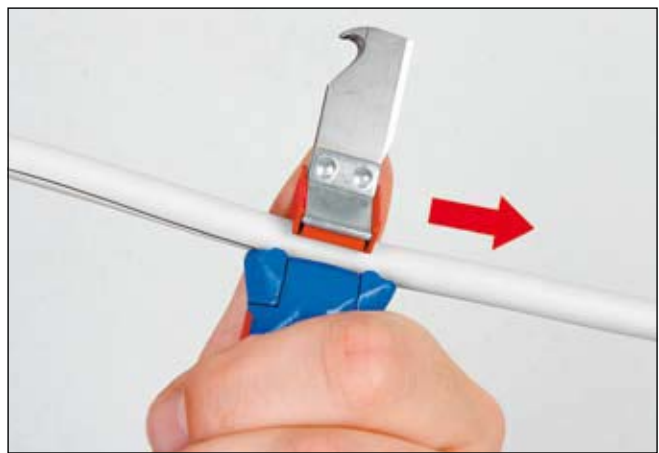

Kabelmesser

Für präzises, schnelles und sicheres Abmanteln aller gängigen Rundkabel von 4-50 mm Ø. Die stufenlos einstellbare Schnitttiefe ermöglicht das Arbeiten ohne Beschädigung der inneren Leiter. 6 Typen mit verschiedenen Arbeitsbereichen stehen zur Auswahl. Jedes Kabelmesser enthält eine Reserveklinge in der Griffschale.

Swivel-blade Cable Stripper

- Accurate, fast and safe stripping of all common round cables of 4 - 50 mm Ø.
- No damage of the inner conductors due to infinitely variable adjustment of the cutting depth.
- Available in 6 different types resp. capacity sizes.
- Each Cable Stripper contains a spare swivel-blade inside the handle.

Kabelmesser No. 4-28

- Präzises, schnelles und sicheres Abmanteln aller gängigen Rundkabel von 4 - 28 mm Ø.
- Herausnehmbarer Kunststoff-Reduziereinsatz aus hochverschleissfestem Kunststoff (POM). Patent-No. 100 01 002
- Beschädigung der inneren Leiter ist durch stufenlose Einstellung der Schnitttiefe ausgeschlossen.
- Jedes Kabelmesser enthält eine Reserveklinge in der Griffschale.

Cable Stripper No. 4-28

- Accurate, fast and safe stripping of all common round cables of 4 - 28 mm Ø.
- Removable reducing adapter, made of highly abrasion-resistant plastic (POM) Patent-No. 100 01 002
- No damage of the inner conductors due to infinitely variable adjustment of the cutting depth.
- Each Cable Stripper contains a spare swivel-blade inside the handle.