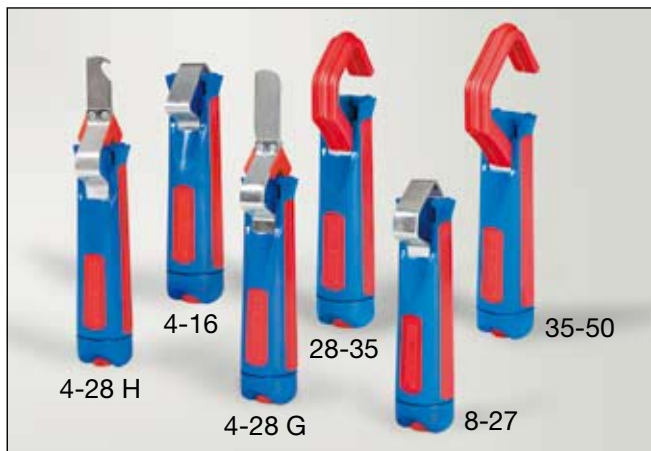

Kabelmesser

Für präzises, schnelles und sicheres Abmanteln aller gängigen Rundkabel von 4-50 mm Ø. Die stufenlos einstellbare Schnitttiefe ermöglicht das Arbeiten ohne Beschädigung der inneren Leiter. 6 Typen mit verschiedenen Arbeitsbereichen stehen zur Auswahl. Jedes Kabelmesser enthält eine Reserveklinge in der Griffschale.

Swivel-blade Cable Stripper

- Accurate, fast and safe stripping of all common round cables of 4 - 50 mm Ø.
- No damage of the inner conductors due to infinitely variable adjustment of the cutting depth.
- Available in 6 different types resp. capacity sizes.
- Each Cable Stripper contains a spare swivel-blade inside the handle.

Kabelmesser No. 4-28

- Präzises, schnelles und sicheres Abmanteln aller gängigen Rundkabel von 4 - 28 mm Ø.
- Herausnehmbarer Kunststoff-Reduziereinsatz aus hochverschleissfestem Kunststoff (POM). Patent-No. 100 01 002
- Beschädigung der inneren Leiter ist durch stufenlose Einstellung der Schnitttiefe ausgeschlossen.
- Jedes Kabelmesser enthält eine Reserveklinge in der Griffschale.

Cable Stripper No. 4-28

- Accurate, fast and safe stripping of all common round cables of 4 - 28 mm Ø.
- Removable reducing adapter, made of highly abrasion-resistant plastic (POM) Patent-No. 100 01 002
- No damage of the inner conductors due to infinitely variable adjustment of the cutting depth.
- Each Cable Stripper contains a spare swivel-blade inside the handle.