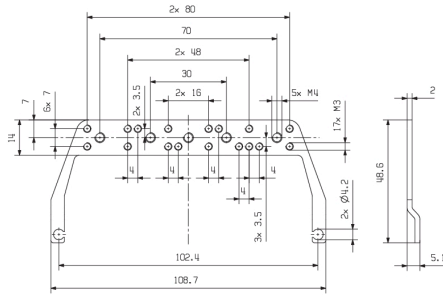

HDC MSL24

Weidmüller Interface GmbH & Co. KG
Klingenbergstraße 26
D-32758 Detmold
Germany

www.weidmueller.com

Drawings