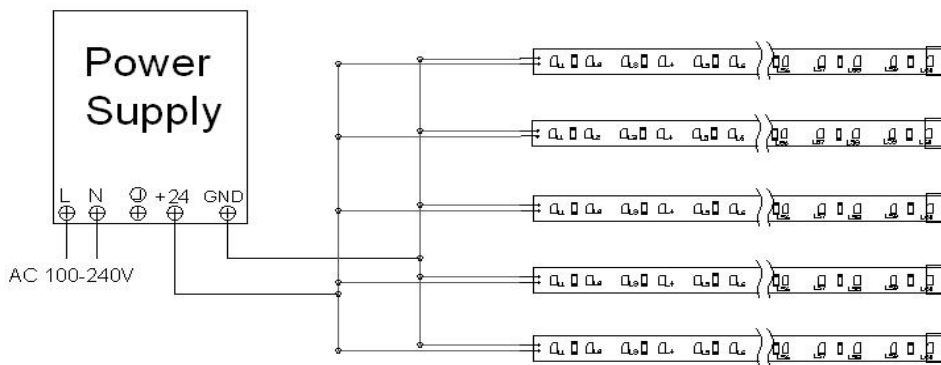

Lifespan 工作时长	50,000 H
Working Temperature 工作温度	-20° C - 50° C
Storage Temperature 储存温度	-20° C - 65° C
Warranty 质保	3年

* The above measurements of watts and efficiency allowance tolerance $\pm 10\%$.
* 以上功率和光效允许误差范围范围是 $\pm 10\%$.

Waterproof Ways (防水方式)

Waterproof Ways 防水方式	IP Rating 防水等级	Details 细节说明
	IP54	PU or Silicone glue on the surface of the led strips. 表面滴PU或者硅胶
	IP65	Silicone tube for led strips. 硅胶套管防水
	IP67	Hollow integrated silicone glue. 挤出型硅胶防水，中空
	IP68	Solid Integrated Silicone glue, or silicone glue with silicone tube 挤出型一体化硅胶防水，实心；或者灌胶（硅胶套管里加硅胶）

Installation Ways (安装方式)

* The max running length for each line is 5 meters. Please install the strips in parallel when length is more than 5 meters.

灯带最大安装长度是5米，如果需要安装超过5m的长度，请用并联方式安装。