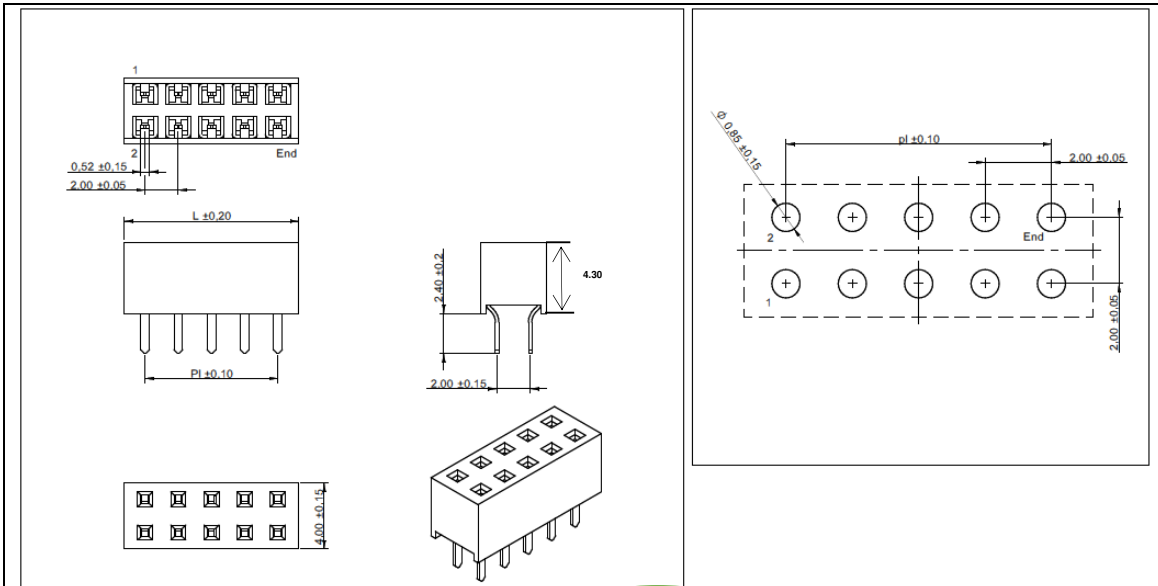

Max-Eyth-Straße 1 · 74638 Waldenburg · Germany

Tel. +49 (0) 79 42 945-0 · Fax +49 (0) 79 42 945-400

eiSos@we-online.de · www.we-online.de

Polarity	unit package	unit package dimensions	tube/carton	pcs/carton	carton dimensions
04	130	59x106x600	400	52000	650x330x190
06	88	59x106x600	400	63360	650x330x190
08	68	59x106x600	400	48240	650x330x190
10	55	59x106x600	400	39600	650x330x190
12	46	59x106x600	400	33120	650x330x190
14	40	59x106x600	400	28800	650x330x190
16	35	59x106x600	400	25200	650x330x190
20	28	59x106x600	400	20160	650x330x190
22	25	59x106x600	400	18000	650x330x190
24	23	59x106x600	400	16560	650x330x190
26	21	59x106x600	400	15120	650x330x190
28	20	59x106x600	400	14400	650x330x190
32	17	59x106x600	400	12240	650x330x190
34	16	59x106x600	400	11520	650x330x190
40	14	59x106x600	400	10080	650x330x190
44	13	59x106x600	400	9360	650x330x190
48	11	59x106x600	400	7920	650x330x190