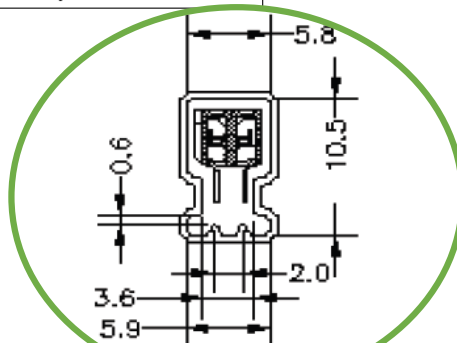

Max-Eyth-Straße 1 · 74638 Waldenburg · Germany

Tel. +49 (0) 79 42 945-0 · Fax +49 (0) 79 42 945-400

eiSos@we-online.de · www.we-online.de

Polarity	unit package	unit package dimensions	tube/carton	pcs/carton	carton dimensions
04	130	59x106x600	400	52000	650x330x190
06	88	59x106x600	400	63360	650x330x190
08	68	59x106x600	400	48240	650x330x190
10	55	59x106x600	400	39600	650x330x190
12	46	59x106x600	400	33120	650x330x190
14	40	59x106x600	400	28800	650x330x190
16	35	59x106x600	400	25200	650x330x190
20	28	59x106x600	400	20160	650x330x190
22	25	59x106x600	400	18000	650x330x190
24	23	59x106x600	400	16560	650x330x190
26	21	59x106x600	400	15120	650x330x190
28	20	59x106x600	400	14400	650x330x190
32	17	59x106x600	400	12240	650x330x190
34	16	59x106x600	400	11520	650x330x190
40	14	59x106x600	400	10080	650x330x190
44	13	59x106x600	400	9360	650x330x190
48	11	59x106x600	400	7920	650x330x190