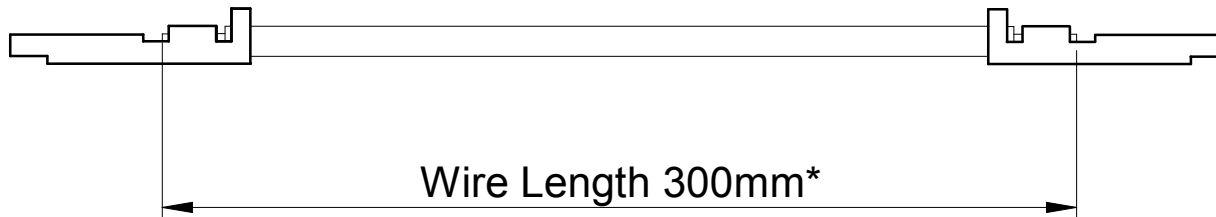

## WIRE DIMENSION:

AWG: 22

Terminal A

Terminal B

Wire Length 300mm\*

Terminal A	649 007 137 22
Terminal B	649 007 137 22

RoHS Compliant

\* Note: Wire UL 1007