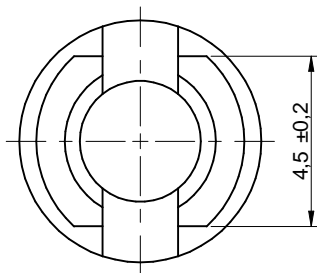

Order Code	L (mm)
702930000	4.0 ± 0,2
702931000	6.4 ± 0,3
702932000	7.9 ± 0,3
702933000	9.5 ± 0,3
702934000	11.1 ± 0,3
702935000	12.7 ± 0,3
702935500	14.2 ± 0,3
702936000	15.9 ± 0,3
702937000	19.1 ± 0,3
702938000	22.2 ± 0,4
702939000	25.4 ± 0,4