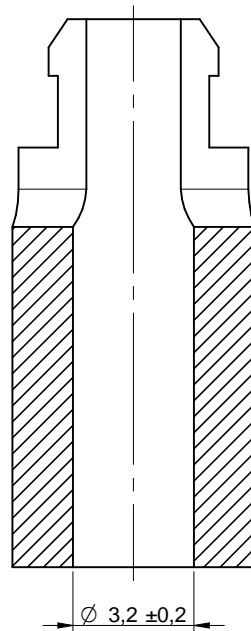

sectional drawing A-A

Order Code	L (mm)
702930000	4.0 ± 0,2
702931000	6.4 ± 0,3
702932000	7.9 ± 0,3
702933000	9.5 ± 0,3
702934000	11.1 ± 0,3
702935000	12.7 ± 0,3
702935500	14.2 ± 0,3
702936000	15.9 ± 0,3
702937000	19.1 ± 0,3
702938000	22.2 ± 0,4
702939000	25.4 ± 0,4